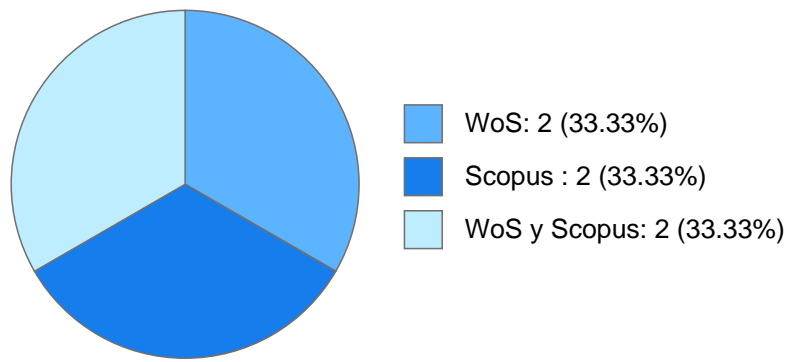

ROSALBA LENDO FUENTES

DOCUMENTOS EN REVISTAS

Histórico de Documentos

#	Título	Autores	Revista	Año
1	From Avalon to the White Lagoon: The Fate of King Arthur;	ROSALBA LENDO FUENTES	Tirant	2024
2	La fin de Merlin dans la Suite du Roman de Merlin, son adaptation espagnole, le Baladro del sabio Merlín, et trois romans de chevalerie espagnols	ROSALBA LENDO FUENTES	Arthuriana	2013