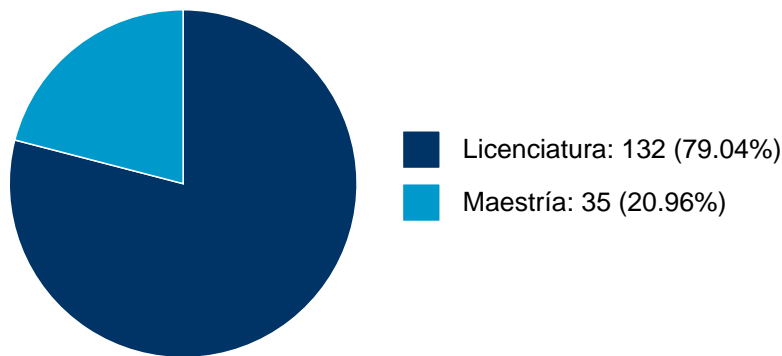

ROSALBA LENDO FUENTES

DOCENCIA IMPARTIDA

Histórico de docencia

#	Nivel titulación	Asignatura	Entidad	Alumnos	Semestre
1	Licenciatura	SEM.D LITERAT.7 (LETRAS FRANCESAS)	Facultad de Filosofía y Letras	1	2024-2
2	Licenciatura	SEM.ESTUDS.LITERAR.IV L.FRANCESAS	Facultad de Filosofía y Letras	2	2024-2
3	Maestría	SEMINARIO PARA LA OBTENCIÓN DEL GRADO	Facultad de Filosofía y Letras	1	2024-1
4	Licenciatura	LITERATURA EN LENGUA FRANCESA I	Facultad de Filosofía y Letras	9	2024-1
5	Maestría	TUTORÍA III	Facultad de Filosofía y Letras	1	2023-2
6	Licenciatura	SEM.D LITER.10 (LETRAS FRANCESAS)	Facultad de Filosofía y Letras	3	2023-2
7	Licenciatura	SEM.D LITERAT.4 (LETRAS FRANCESAS)	Facultad de Filosofía y Letras	1	2023-2
8	Licenciatura	SEM.D LITERAT.5 (LETRAS FRANCESAS)	Facultad de Filosofía y Letras	2	2023-2
9	Licenciatura	LITERATURA EN LENGUA FRANCESA I	Facultad de Filosofía y Letras	14	2023-1
10	Maestría	TUTORÍA II	Facultad de Filosofía y Letras	1	2023-1
11	Licenciatura	SEM.D LITER.10 (LETRAS FRANCESAS)	Facultad de Filosofía y Letras	2	2022-2