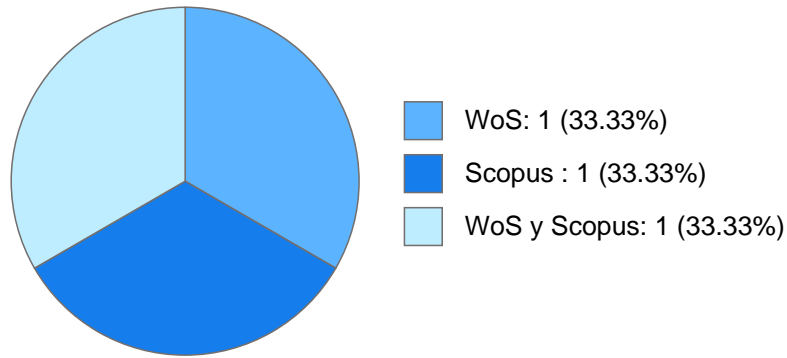

EMELINA NAVA GARCIA

DOCUMENTOS EN REVISTAS

Histórico de Documentos

#	Título	Autores	Revista	Año
1	Profile of users of private transport in the Metropolitan Area of the Valley of Mexico, J.V. 2017	EMELINA NAVA GARCIA Carbajal Lúa	Papeles de Poblacion	2022