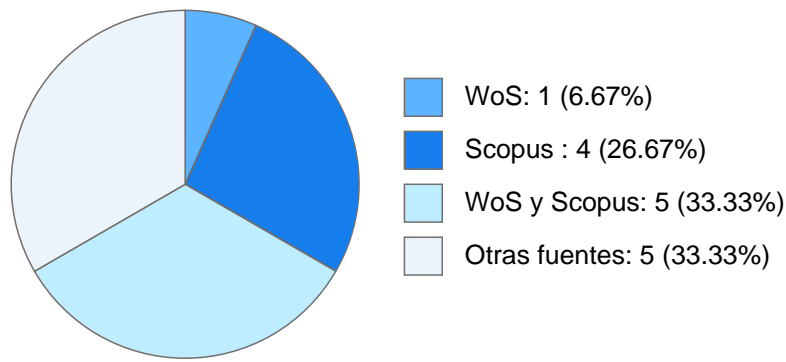

ANA GABRIELA BUQUET CORLETO

DOCUMENTOS EN REVISTAS

Histórico de Documentos

#	Título	Autores	Revista	Año
1	Gender, engineering, and professional technical education	ANA GABRIELA BUQUET CORLETO HORTENSIA MANUELA MORENO ESPARZA	EDUCATION POLICY ANALYSIS ARCHIVES	2021
2	El segundo sexo in Mexico (1949?1980);	HORTENSIA MANUELA MORENO ESPARZA ANA GABRIELA BUQUET CORLETO	Simone De Beauvoir Studies	2021
3	Relevancia de los estudios de género en las universidades: La creación del centro de investigaciones and estudios de género en la UNAM	ANA GABRIELA BUQUET CORLETO MARIA HELENA LOPEZ GONZALEZ DE ORDUÑA HORTENSIA MANUELA MORENO ESPARZA	Perfiles Educativos	2020
4	Imaginario occidental y expulsión de las mujeres de la educación superior	ANA GABRIELA BUQUET CORLETO ARACELI MARIA MINGO CABALLERO HORTENSIA MANUELA MORENO ESPARZA	Revista De La Educación Superior	2018
5	Una mirada a las políticas de igualdad de género en el mundo	ANA GABRIELA BUQUET CORLETO	Foreign Affairs Latinoamérica	2015
6	Satisfacción de los estudiantes de medicina con el desempeño de sus docentes: género y situaciones de enseñanza	ANA GABRIELA BUQUET CORLETO	Investigación en educación médica (Impresa)	2012