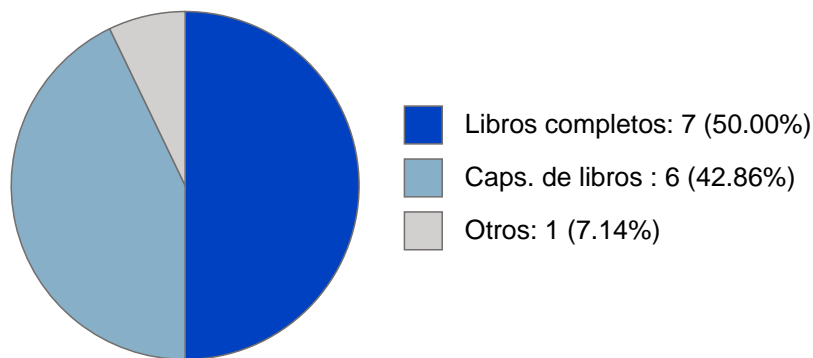

Sistema Integral de Información Académica
Coordinación de Planeación, Evaluación y
Simplificación de la Gestión Institucional
Reporte individual

ANA GABRIELA BUQUET CORLETO

7	Transversalización de la perspectiva de género en la educación superior. Problemas conceptuales y prácticos	ANA GABRIELA BUQUET CORLETO	Perfiles Educativos	2011
8	¿Hija del exilio o exiliada?,	ANA GABRIELA BUQUET CORLETO	Encuentros Latinoamericanos	2009
9	Políticas de igualdad	ANA GABRIELA BUQUET CORLETO	Debate feminista	2008

ANA GABRIELA BUQUET CORLETO

LIBROS Y CAPITULOS CON ISBN

Obras con registro ISBN

#	Título	Autores	Alcance	Año	ISBN
1	El Protocolo para la Atención de Casos de Violencia de Género en la UNAM	ANA GABRIELA BUQUET CORLETO GABRIELA GUTIERREZ MENDOZA MONICA GONZALEZ CONTRO et al.	Libro Completo	2019	9786073025324
2	El Protocolo para la Atención de Casos de Violencia de Género en la UNAM	ANA GABRIELA BUQUET CORLETO GABRIELA GUTIERREZ MENDOZA MONICA GONZALEZ CONTRO et al.	Libro Completo	2019	9786073025331
3	Educación superior y perspectiva de género, Unidad 1,	ANA GABRIELA BUQUET CORLETO	Capítulo de un Libro	2014	978996857608 6
4	La incorporación de la perspectiva de género y la inclusión social en la currícula universitaria de la UNAM	ANA GABRIELA BUQUET CORLETO	Proceedin gs Paper	2014	9789978674321
5	Intrusas en la universidad	ANA GABRIELA BUQUET CORLETO JENNIFER ANN COOPER TORY HORTENSIA MANUELA MORENO ESPARZA	Libro Completo	2014	9786070259128