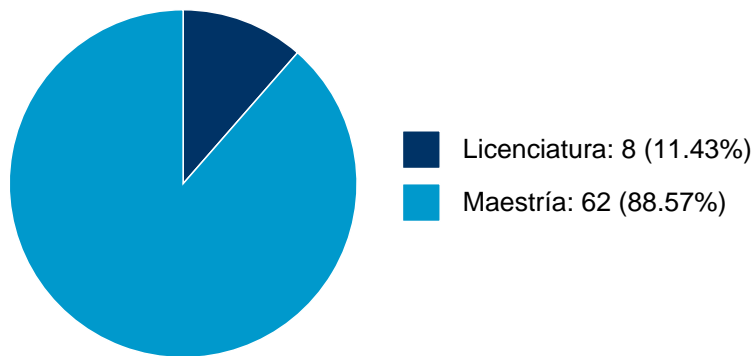

ANA GABRIELA BUQUET CORLETO

DOCENCIA IMPARTIDA

Histórico de docencia

#	Nivel titulación	Asignatura	Entidad	Alumnos	Semestre
1	Maestría	SEMINARIO DE TEMAS SELECTOS DE ESTUDIOS FILOSÓFICOS Y SOCIALES SOBRE CIENCIA Y TECNOLOGÍA 4 INVESTIGACIÓN CON PERSPECTIVA DE GÉNERO: HERRAMIENTAS PARA UN ANÁLISIS CRÍTICO	Facultad de Filosofía y Letras	0	2023-2
2	Maestría	DSH ESTUDIOS DE GÉNERO Y TRABAJO SOCIAL INVESTIGACIÓN CON PERSPECTIVA DE GÉNERO: HERRAMIENTAS PARA UN ANÁLISIS	Escuela Nacional de Trabajo Social	3	2023-2
3	Maestría	S.M.-CULTURA, PROCESOS IDENTITARIOS, ARTÍSTICOS Y CULTURA POLÍTICA EN AMÉRICA LATINA Y EL CARIBE INVESTIGACION CON PERSPECTIVA DE GENERO: HERRAMIENTAS PARA UN ANÁLISIS CRITICO	Facultad de Filosofía y Letras	2	2023-2
4	Maestría	ACTIVIDAD ACADÉMICA DE INVESTIGACIÓN - PRESPECTIVAS TEÓRICO METODOLÓGICAS PARA LA DOCENCIA INVESTIGACION CON PERSPECTIVA DE GENERO: HERRAMIENTAS PARA UN ANÁLISIS CRITICO	Facultad de Filosofía y Letras	2	2023-1
5	Maestría	TUTORÍA II	Facultad de Filosofía y Letras	1	2023-1