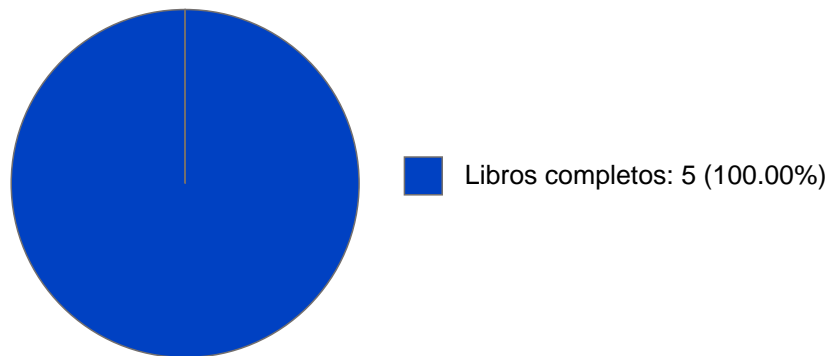

MARIA GABRIELA MARTIN LOPEZ

LIBROS Y CAPITULOS CON ISBN

Obras con registro ISBN

#	Título	Autores	Alcance	Año	ISBN
1	?Estos que llaman libros de caballerías?:	MARIA GABRIELA MARTIN LOPEZ ROSALBA LENDO FUENTES CARLOS ALBERTO RUBIO PACHO et al.	Libro Completo	2023	9786073077958
2	Caballeros, Damas Y Maravillas	LUCILA LOBATO OSORIO MARIA GABRIELA MARTIN LOPEZ CARLOS ALBERTO RUBIO PACHO et al.	Libro Completo	2021	9786073052528
3	El Mundo De La Caballería (Vol. I)	LUCILA LOBATO OSORIO MARIA GABRIELA MARTIN LOPEZ CARLOS ALBERTO RUBIO PACHO et al.	Libro Completo	2021	9786073052535
4	Ficción, Literatura Y Caballeros (Vol. li)	LUCILA LOBATO OSORIO MARIA GABRIELA MARTIN LOPEZ CARLOS ALBERTO RUBIO PACHO et al.	Libro Completo	2021	9786073052542
5	El Espíritu De La Caballería (Vol. iiii)	LUCILA LOBATO OSORIO MARIA GABRIELA MARTIN LOPEZ CARLOS ALBERTO RUBIO PACHO et al.	Libro Completo	2021	9786073052559