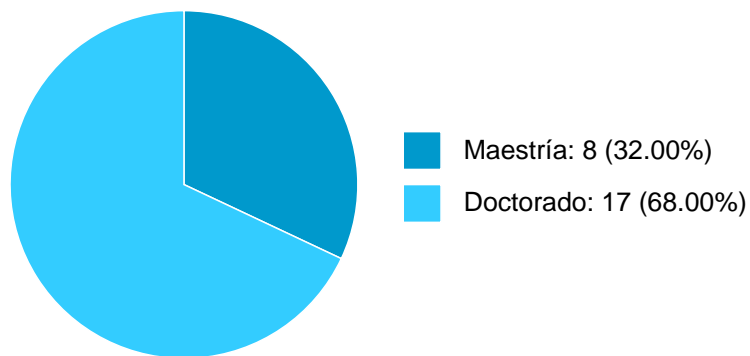

TUTORIAS EN POSGRADO

Histórico de tutorías en posgrado

#	Entidad	Nivel	Plan de estudios	Año	Semestre
1	Instituto de Investigaciones en Matemáticas Aplicadas y en Sistemas	Doctorado	Doctorado en Ciencias e Ingeniería de la Computación	2015	2015-2
2	Instituto de Investigaciones en Matemáticas Aplicadas y en Sistemas	Doctorado	Doctorado en Ciencias e Ingeniería de la Computación	2014	2014-2
3	Instituto de Investigaciones en Matemáticas Aplicadas y en Sistemas	Doctorado	Doctorado en Ciencias e Ingeniería de la Computación	2014	2015-1
4	Instituto de Investigaciones en Matemáticas Aplicadas y en Sistemas	Doctorado	Doctorado en Ciencias e Ingeniería de la Computación	2014	2014-2
5	Instituto de Investigaciones en Matemáticas Aplicadas y en Sistemas	Doctorado	Doctorado en Ciencias e Ingeniería de la Computación	2014	2014-2