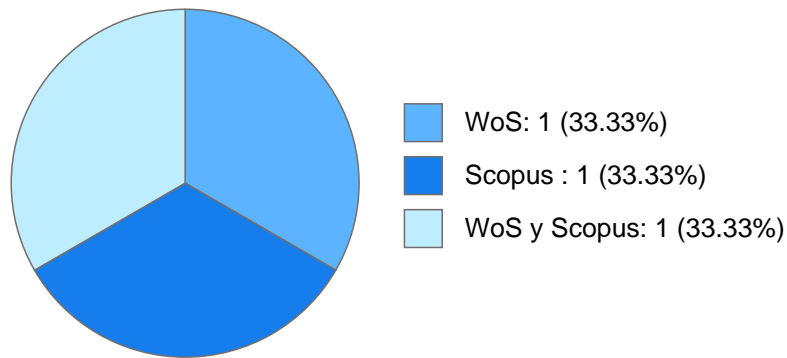

RAFAEL PEREZ Y PEREZ

DOCUMENTOS EN REVISTAS

Histórico de Documentos

#	Título	Autores	Revista	Año
1	Adding Social Aspects to the Automatic Generation of Narratives	TEODORO IVAN GUERRERO SARABIA RAFAEL PEREZ Y PEREZ	COMPUTACION Y SISTEMAS	2019