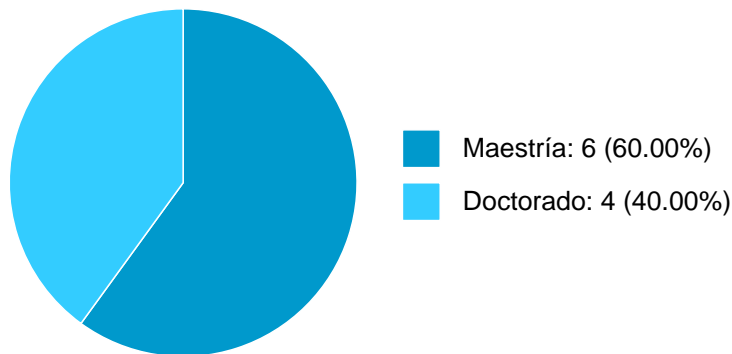

PARTICIPACIÓN EN TESIS

Histórico de Colaboraciones en Tesis

#	Título del documento	Tipo de Tesis	Sinodales	Autores	Entidad	Año
1	Relaciones entre lógica y heurística : un análisis filosófico de sus alcances y limitaciones	Tesis de Doctorado	ANA LAURA FONSECA PATRON,	ALEJANDRO JOSE HERRERA E IBAÑEZ, LUIS XAVIER LOPEZ FARJEAT, et al.		2019
2	Modelo computacional para la generación automatizada de escritura basada en el modelo engagement-reflection	Tesis de Doctorado	RAFAEL PEREZ Y PEREZ,	Guerrero Román, Carlos Iván,		2018
3	Modelo computacional para la generalización del conocimiento aplicado a la producción de narrativas	Tesis de Doctorado	RAFAEL PEREZ Y PEREZ,	GERARDO EUGENIO SIERRA MARTINEZ, Morales Palafox, Edgar,	Coordinación de Estudios de Posgrado, Instituto de Ingeniería,	2016
4	Dev E-R : un modelo computacional del desarrollo cognitivo temprano implementado como un proceso creativo	Tesis de Doctorado	RAFAEL PEREZ Y PEREZ,	Aguilar, Wendy,		2015