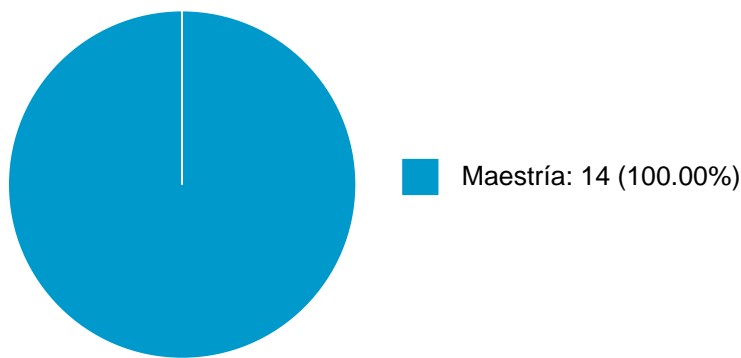

DOCENCIA IMPARTIDA

Histórico de docencia

#	Nivel titulación	Asignatura	Entidad	Alumnos	Semestre
1	Maestría	SEMINARIO PARA LA OBTENCION DEL GRADO	Instituto de Investigaciones en Matemáticas Aplicadas y en Sistemas	1	2016-2
2	Maestría	SEMINARIO DE INVESTIGACION II	Instituto de Investigaciones en Matemáticas Aplicadas y en Sistemas	1	2016-1
3	Maestría	TEMAS SELECTOS DE INTELIGENCIA ARTIFICIAL	Instituto de Investigaciones en Matemáticas Aplicadas y en Sistemas	4	2016-1
4	Maestría	SEMINARIO DE INVESTIGACION I	Instituto de Investigaciones en Matemáticas Aplicadas y en Sistemas	1	2015-2
5	Maestría	TEMAS SELECTOS DE INTELIGENCIA ARTIFICIAL	Instituto de Investigaciones en Matemáticas Aplicadas y en Sistemas	5	2014-1
6	Maestría	SEMINARIO DE INVESTIGACION III	Instituto de Investigaciones en Matemáticas Aplicadas y en Sistemas	2	2010-2