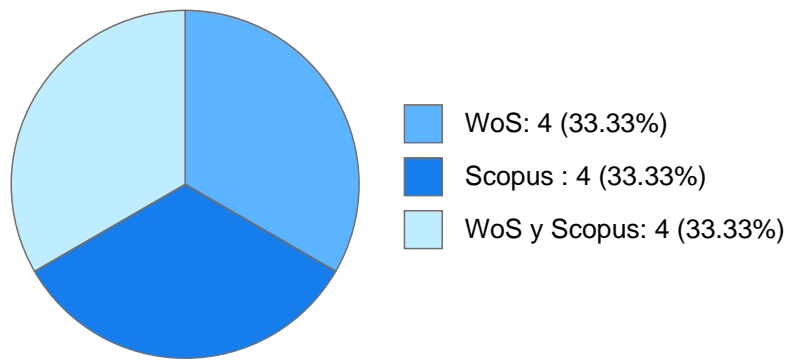

TOMAS BAUTISTA GODINEZ

DOCUMENTOS EN REVISTAS

Histórico de Documentos

#	Título	Autores	Revista	Año
1	Perspectives and Opportunities for Learning Analytics Integration: A Qualitative Study in Mexican Universities	TOMAS BAUTISTA GODINEZ VERONICA LUNA DE LA LUZ JOSE GERARDO MORENO SALINAS et al.	Journal of Learning Analytics	2024
2	Academic trajectories analysis with a life-course approach: A case study in medical students	DAMIAN CANALES SANCHEZ TOMAS BAUTISTA GODINEZ MANUEL GARCIA MINJARES et al.	Cogent Education	2022
3	La analítica del aprendizaje en educación médica: ¿punto de inflexión?	MELCHOR SANCHEZ MENDIOLA JOSE GERARDO MORENO SALINAS TOMAS BAUTISTA GODINEZ et al.	GACETA MEDICA DE MEXICO	2019
4	Classification of micro, small and medium enterprises (M-SME) based on their available levels of knowledge	EUGENIO MARIO LOPEZ Y ORTEGA DAMIAN CANALES SANCHEZ TOMAS BAUTISTA GODINEZ et al.	Technovation	2016