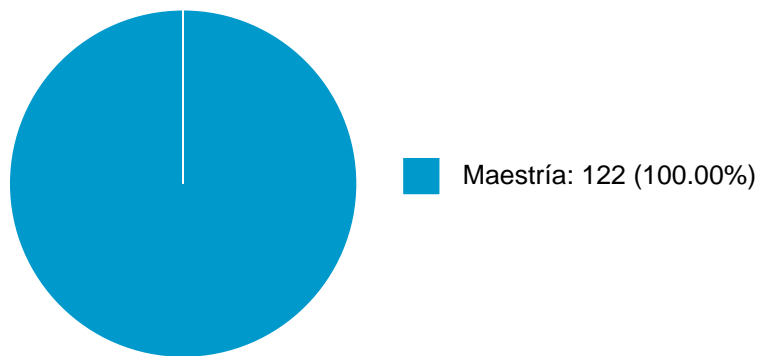

TOMAS BAUTISTA GODINEZ

DOCENCIA IMPARTIDA

Histórico de docencia

#	Nivel titulación	Asignatura	Entidad	Alumnos	Semestre
1	Maestría	SESIÓN DE TUTORÍA II	Facultad de Ingeniería	1	2024-2
2	Maestría	PROYECTO DE INVESTIGACIÓN II	Facultad de Ingeniería	1	2024-2
3	Maestría	TEMAS SELECTOS DE PLANEACIÓN. ANÁLISIS DE SISTEMAS APLICADO	Facultad de Ingeniería	1	2024-2
4	Maestría	PROYECTO DE INVESTIGACIÓN I	Facultad de Ingeniería	1	2024-1
5	Maestría	TEMAS SELECTOS DE PLANEACIÓN. PLANEACIÓN SISTÉMICA	Facultad de Ingeniería	1	2024-1
6	Maestría	SESIÓN DE TUTORÍA I	Facultad de Ingeniería	2	2024-1
7	Maestría	TEMAS SELECTOS DE PLANEACIÓN. ANÁLISIS DE SISTEMAS APLICADO	Facultad de Ingeniería	4	2023-2
8	Maestría	ACTIVIDADES ACADÉMICAS ORIENTADAS A LA GRADUACIÓN	Facultad de Ingeniería	1	2023-2
9	Maestría	SESIÓN DE TUTORÍA II	Facultad de Ingeniería	0	2023-2
10	Maestría	SESIÓN DE TUTORÍA IV	Facultad de Ingeniería	1	2023-2
11	Maestría	PROYECTO DE INVESTIGACIÓN II	Facultad de Ingeniería	0	2023-2
12	Maestría	PROYECTO DE INVESTIGACIÓN III	Facultad de Ingeniería	1	2023-1
13	Maestría	SESIÓN DE TUTORÍA III	Facultad de Ingeniería	1	2023-1
14	Maestría	TEMAS SELECTOS DE PLANEACIÓN. PLANEACIÓN SISTÉMICA	Facultad de Ingeniería	5	2023-1
15	Maestría	SESIÓN DE TUTORÍA I	Facultad de Ingeniería	2	2023-1
16	Maestría	SESIÓN DE TUTORÍA II	Facultad de Ingeniería	1	2022-2
17	Maestría	SESIÓN DE TUTORÍA IV	Facultad de Ingeniería	2	2022-2
18	Maestría	PROYECTO DE INVESTIGACIÓN II	Facultad de Ingeniería	1	2022-2
19	Maestría	TEMAS SELECTOS DE PLANEACIÓN.	Facultad de Ingeniería	5	2022-2