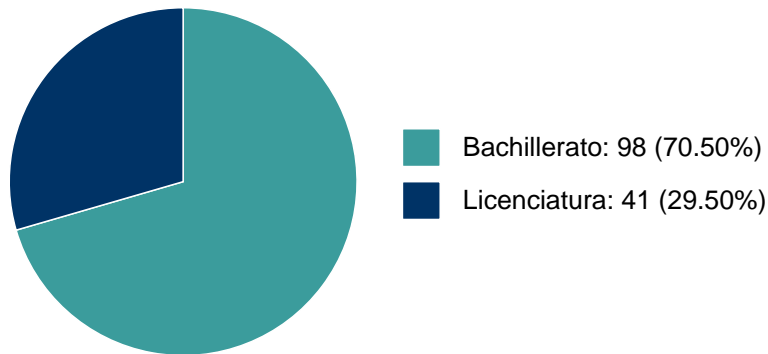

Histórico de Colaboraciones en Tesis

#	Título del documento	Tipo de Tesis	Sinodales	Autores	Entidad	Año
1	Notas de estadística descriptiva e inferencial para la carrera de Actuaría en línea	Tesis de Licenciatura	MARIA ISABEL ESCALANTE MEMBRILLO,	Castellanos Rodríguez, Sara,	Escuela Nacional Preparatoria Plantel 1 "Gabino Barreda", Facultad de Ciencias,	2018
2	Análisis de las tesis de la licenciatura de actuaría de la Facultad de Ciencias de la UNAM en el período 2000-2013, a través de una encuesta probabilística	Tesis de Licenciatura	MARIA DEL PILAR ALONSO REYES,	CESAR CARREON OTAÑEZ, MARIA ISABEL ESCALANTE MEMBRILLO, et al.	Escuela Nacional Preparatoria Plantel 1 "Gabino Barreda", Facultad de Ciencias,	2017

MARIA ISABEL ESCALANTE MEMBRILLO

DOCENCIA IMPARTIDA

Histórico de docencia

#	Nivel titulación	Asignatura	Entidad	Alumnos	Semestre
1	Licenciatura	TEORIA DE REDES	Facultad de Ciencias	19	2024-2
2	Bachillerato	MATEMATICAS V	Escuela Nacional Preparatoria Plantel 1 "Gabino Barreda"	57	2024-1
3	Bachillerato	TEMAS SELECTOS DE MATEMATICA	Escuela Nacional Preparatoria Plantel 1 "Gabino Barreda"	4	2024-1
4	Bachillerato	ESTADISTICA Y PROBABILIDAD	Escuela Nacional Preparatoria Plantel 1 "Gabino Barreda"	26	2024-1
5	Bachillerato	ESTADISTICA Y PROBABILIDAD	Escuela Nacional Preparatoria Plantel 1 "Gabino Barreda"	20	2024-1
6	Bachillerato	ESTADISTICA Y PROBABILIDAD	Escuela Nacional Preparatoria Plantel 1 "Gabino Barreda"	17	2024-1
7	Licenciatura	TEORIA DE REDES	Facultad de Ciencias	18	2024-1
8	Licenciatura	INVESTIGACION DE OPERACIONES	Facultad de Ciencias	9	2023-2
9	Bachillerato	MATEMATICAS V	Escuela Nacional Preparatoria Plantel 1 "Gabino Barreda"	58	2023-0