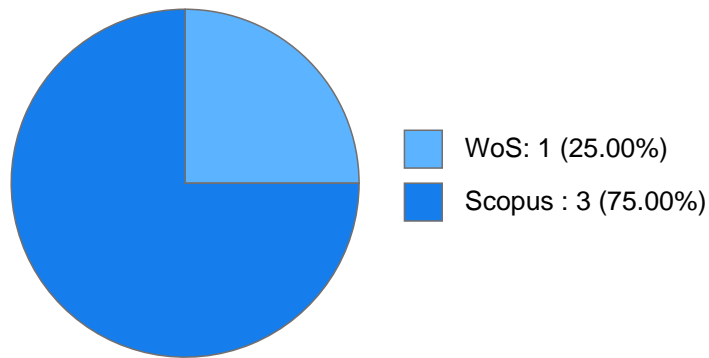

DOCUMENTOS EN REVISTAS

Histórico de Documentos

#	Título	Autores	Revista	Año
1	The bibliographic references in scientific production as an indicator of the use of bibliographic collections: a case study	ALEJANDRO ARNULFO RUIZ LEON SUYIN ORTEGA CUEVAS LETICIA LOPEZ HUERTA et al.	IBERSID-REVISTA DE SISTEMAS DE INFORMACION Y DOCUMENTACION	2023
2	Las referencias bibliográficas en la producción científica como indicador del uso de los acervos de libros y revistas: un estudio de caso	ALEJANDRO ARNULFO RUIZ LEON SUYIN ORTEGA CUEVAS LETICIA LOPEZ HUERTA et al.	ENDOXA-SERIES FILOSOFICAS	2023
3	Superposición entre las citas del web of science y scopus: Un estudio exploratorio	SUYIN ORTEGA CUEVAS SERGIO MARQUEZ RANGEL LETICIA LOPEZ HUERTA	IBERSID-REVISTA DE SISTEMAS DE INFORMACION Y DOCUMENTACION	2013