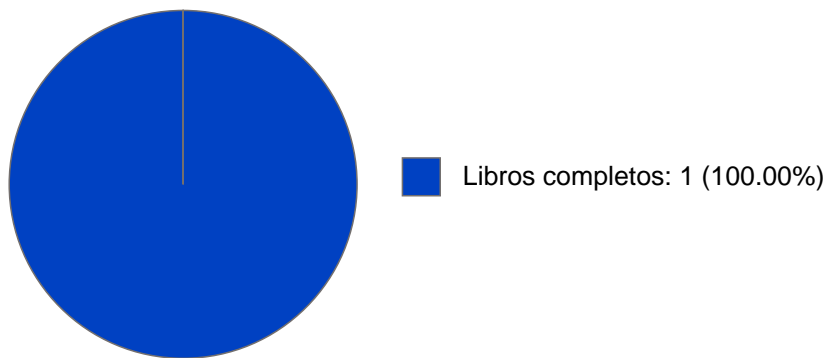

SUYIN ORTEGA CUEVAS

LIBROS Y CAPITULOS CON ISBN

Obras con registro ISBN

#	Título	Autores	Alcance	Año	ISBN
1	Desafíos en el entorno de la información y la documentación ante las problemáticas sociales actuales	LINA ESCALONA RIOS BRENDA CABRAL VARGAS SUYIN ORTEGA CUEVAS et al.	Libro Completo	2022	9786073064194