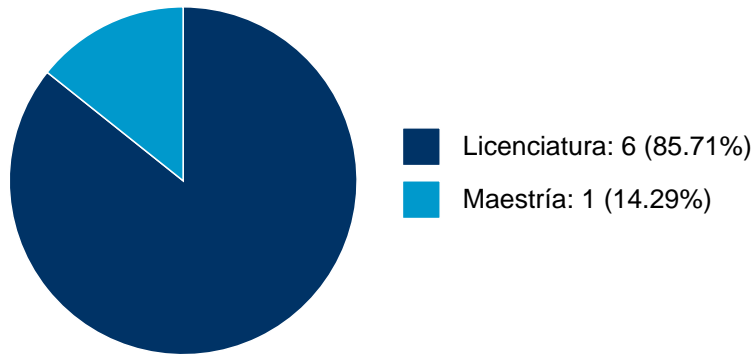

PARTICIPACIÓN EN TESIS

Histórico de Colaboraciones en Tesis

#	Título del documento	Tipo de Tesis	Sinodales	Autores	Entidad	Año
1	La bioética en el Colegio de Bachilleres : su estado y su importancia	Tesis de Licenciatura	ANGEL ALONSO SALAS,	Barajas Gómez, Luis Fernando,	Escuela Nacional Colegio de Ciencias y Humanidades "Azcapotzalco", Programa Universitario de Bioética,	2022
2	El origen del rechazo hacia la vejez : su representación como otredad	Tesis de Licenciatura	ANGEL ALONSO SALAS,	García Mejía, Amairani Damaris,	Escuela Nacional Colegio de Ciencias y Humanidades "Azcapotzalco", Programa Universitario de Bioética,	2021