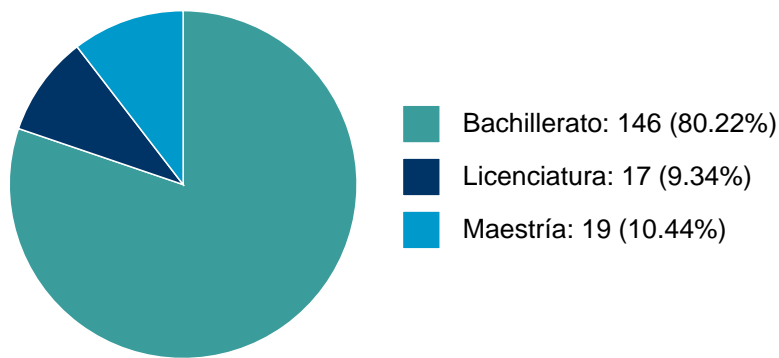

Sistema Integral de Información Académica
Dirección General de Evaluación Institucional
Reporte de Producción Académica

ANGEL ALONSO SALAS

6	El concepto de analfabetismo científico en la obra de Marcelino Cerejido "La Ciencia como calamidad" : los usos sociales del conocimiento científico	Tesis de Licenciatura	ANGEL ALONSO SALAS,	Orozco Barrera, Violeta,	Escuela Nacional Colegio de Ciencias y Humanidades "Azcapotzalco", Facultad de Estudios Superiores "Acatlán", Programa Universitario de Bioética,	2015
7	La distorsión de la realidad de los nahuas del Siglo XVI, a través de las transformaciones epistemológicas y metafísicas en los modos de expresión, según Gruzinski	Tesis de Licenciatura	ANGEL ALONSO SALAS,	Hernández Mendieta, Gabriel,	Escuela Nacional Colegio de Ciencias y Humanidades "Azcapotzalco", Programa Universitario de Bioética,	2014

DOCENCIA IMPARTIDA

Histórico de docencia

#	Nivel titulación	Asignatura	Entidad	Alumnos	Semestre
1	Bachillerato	FILOSOFIA II	Escuela Nacional Colegio de Ciencias y Humanidades "Azcapotzalco"	47	2023-2
2	Bachillerato	FILOSOFIA II	Escuela Nacional Colegio de Ciencias y Humanidades "Azcapotzalco"	47	2023-2
3	Bachillerato	FILOSOFIA II	Escuela Nacional Colegio de Ciencias y Humanidades "Azcapotzalco"	47	2023-2
4	Bachillerato	FILOSOFIA II	Escuela Nacional Colegio de Ciencias y Humanidades "Azcapotzalco"	40	2023-2
5	Maestría	FILOSOFÍA DE LA TECNOLOGÍA Y BIOÉTICA -EL PROBLEMA DE LA NATURALEZA HUMANA-	Facultad de Medicina	2	2023-2
6	Maestría	TRABAJO DE INVESTIGACIÓN IV	Facultad de Medicina	2	2023-2
7	Maestría	SESIONES DE TUTORÍA Y TRABAJO PARA LA OBTENCIÓN DEL GRADO II	Facultad de Estudios Superiores "Acatlán"	1	2023-2