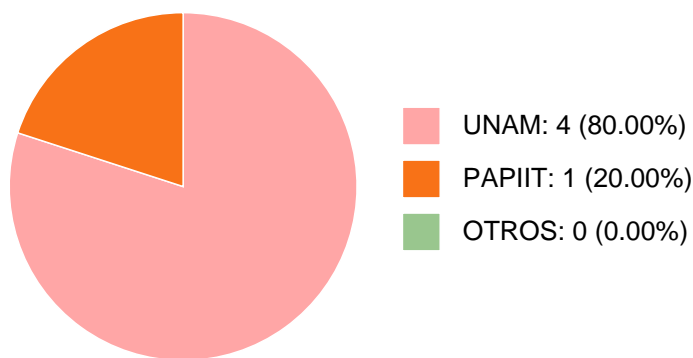

PARTICIPACIÓN EN PROYECTOS

Histórico de participación en proyectos

#	Nombre	Participantes	Fuente	Fecha inicio	Fecha fin
1	Acciones en contra de la violencia de género	ANGEL ALONSO SALAS	Recursos INFOCAB	01-01-2018	31-12-2018
2	Proyecto Santa Marta Acatitla.	ANGEL ALONSO SALAS PAULINA RIVERO WEBER	Presupuesto de la UNAM asignado a la Dependencia	01-01-2020	31-12-2020
3	Tecnologías Genéticas en la Reproducción Humana Asistida: Acceso a la Salud y al Beneficio del Avance Científico.	MARIA DE JESUS MEDINA ARELLANO ANGEL ALONSO SALAS	Recursos PAPIIT	01-01-2020	31-12-2022
4	Bioética, Agricultura y Cambio Climático.	CAROL FRANCES HERNANDEZ RODRIGUEZ ANGEL ALONSO SALAS	Presupuesto de la UNAM asignado a la Dependencia	01-01-2022	31-12-2024
5	Bioética, género y no discriminación.	ANGEL ALONSO SALAS SAMUEL LEON MARTINEZ	Presupuesto de la UNAM asignado a la Dependencia	01-01-2022	31-12-2024
6	PODCAST VALORES CCHEROS	ANGEL ALONSO SALAS	Recursos INFOCAB	01-01-2023	31-12-2024
7	Grupos de Investigación.	PAULINA RIVERO WEBER ANGEL ALONSO SALAS	Presupuesto de la UNAM asignado a la Dependencia	01-01-2021	31-12-2024