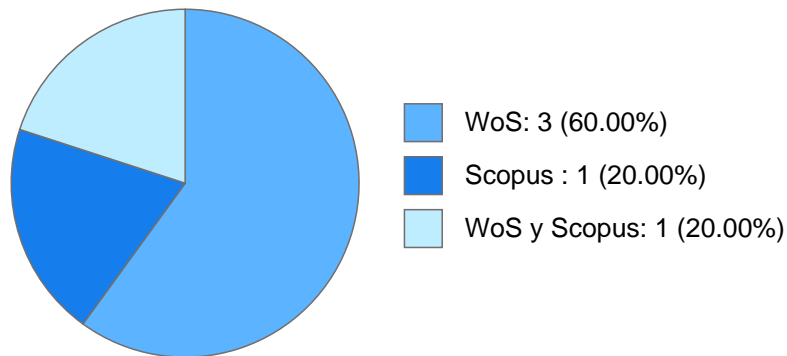

DOCUMENTOS EN REVISTAS

Histórico de Documentos

#	Título	Autores	Revista	Año
1	REFLECTIONS ON TECHNOSCIENCE: DIEGO RIVERA AND THE ROLE OF SCIENCE AND TECHNOLOGY	ANGEL ALONSO SALAS	ARGUMENTOS DE RAZON TECNICA	2020
2	THE LONELINESS OF SANTA MARTHA'S WARRIORS	ANGEL ALONSO SALAS	HASER-REVISTA INTERNACIONAL DE FILOSOFIA APLICADA	2019
3	Donating: A Bioethical Problem?	ANGEL ALONSO SALAS	REVISTA COLOMBIANA DE BIOETICA	2017