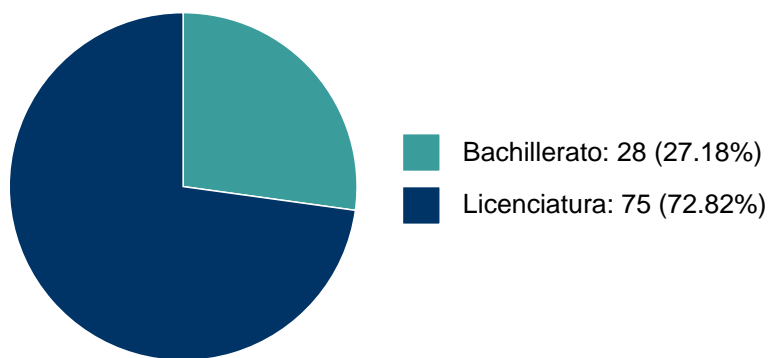

DOCENCIA IMPARTIDA

Histórico de docencia

#	Nivel titulación	Asignatura	Entidad	Alumnos	Semestre
1	Licenciatura	TEMAS CONTEM.ETICA	Facultad de Filosofía y Letras	10	2023-2
2	Licenciatura	INTROD.A FIL.D EDUCACION I	Facultad de Filosofía y Letras	38	2023-2
3	Licenciatura	SEM.D FIL.D EDUCACION I	Facultad de Filosofía y Letras	22	2023-2
4	Licenciatura	GENERO, VIOLENCIA- ETICA COMUNITARI	Facultad de Filosofía y Letras	61	2023-2
5	Licenciatura	PROBLEMAS DE ETICA	Facultad de Filosofía y Letras	9	2023-1
6	Licenciatura	SEM.D FIL.D EDUCACION II	Facultad de Filosofía y Letras	23	2023-1
7	Licenciatura	INTROD.A FILE.EDUCACION II	Facultad de Filosofía y Letras	42	2023-1
8	Licenciatura	SEM.D FIL.D EDUCACION I	Facultad de Filosofía y Letras	39	2022-2
9	Licenciatura	TEMAS CONTEM.ETICA	Facultad de Filosofía y Letras	7	2022-2
10	Licenciatura	INTROD.A FIL.D EDUCACION I	Facultad de Filosofía y Letras	46	2022-2
11	Bachillerato	FILOSOFIA II	Escuela Nacional Colegio de Ciencias y Humanidades "Oriente"	50	2022-2