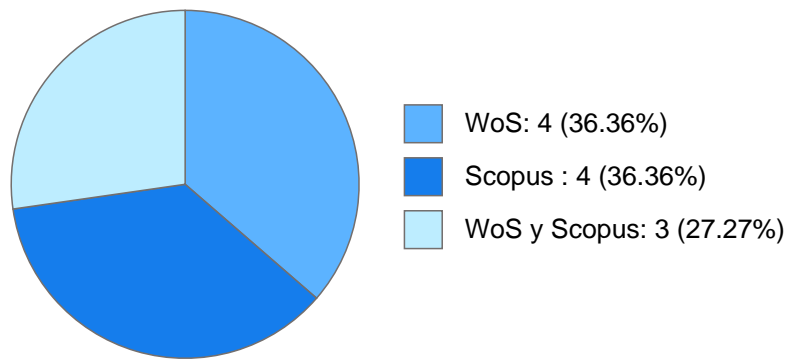

LUIS RAUL AHEDO HERNANDEZ

DOCUMENTOS EN REVISTAS

Histórico de Documentos

#	Título	Autores	Revista	Año
1	Divergent litterfall nutrient responses to rainfall seasonality revealed through long-term observations in a tropical dry forest	VICTOR JOAQUIN JARAMILLO LUQUE GUILLERMO NICOLAS MURRAY TORTAROLO ANGELINA MARTINEZ YRIZAR et al.	JOURNAL OF TROPICAL ECOLOGY	2023
2	Hurricane impact on biogeochemical processes in a tropical dry forest in western Mexico	VICTOR JOAQUIN JARAMILLO LUQUE ANGELINA MARTINEZ YRIZAR JOSE MANUEL MAASS MORENO et al.	FOREST ECOLOGY AND MANAGEMENT	2018
3	Long-term (33 years) rainfall and runoff dynamics in a tropical dry forest ecosystem in western Mexico: Management implications under extreme hydrometeorological events	JOSE MANUEL MAASS MORENO LUIS RAUL AHEDO HERNANDEZ SALVADOR ARAIZA MENDEZ et al.	FOREST ECOLOGY AND MANAGEMENT	2018
4	Root biomass and carbon in a tropical evergreen forest of Mexico: Changes with secondary succession and forest conversion to pasture	VICTOR JOAQUIN JARAMILLO LUQUE LUIS RAUL AHEDO HERNANDEZ Kauffman J.B.	JOURNAL OF TROPICAL ECOLOGY	2003