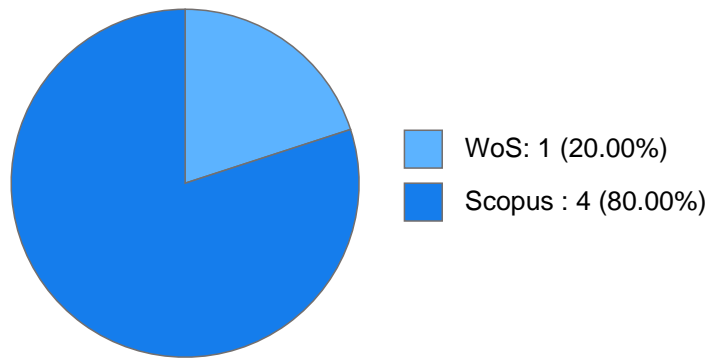

DOCUMENTOS EN REVISTAS

Histórico de Documentos

#	Título	Autores	Revista	Año
1	Sentidos, emociones y artefactos: Abordajes relacionales. introducción	OLGA ALEJANDRA SABIDO RAMOS	Digithum	2020
2	La proximidad sensible y el género en las grandes urbes: Una perspectiva sensorial	OLGA ALEJANDRA SABIDO RAMOS	Estudios Sociológicos	2020
3	El análisis sociológico de la vergüenza en georg simmel una propuesta para pensar el carácter performativo y relacional de las emociones	OLGA ALEJANDRA SABIDO RAMOS	Digithum	2019
4	Georg Simmel y los sentidos: Una sociología relacional de la percepción	OLGA ALEJANDRA SABIDO RAMOS	Revista Mexicana De Sociología	2017