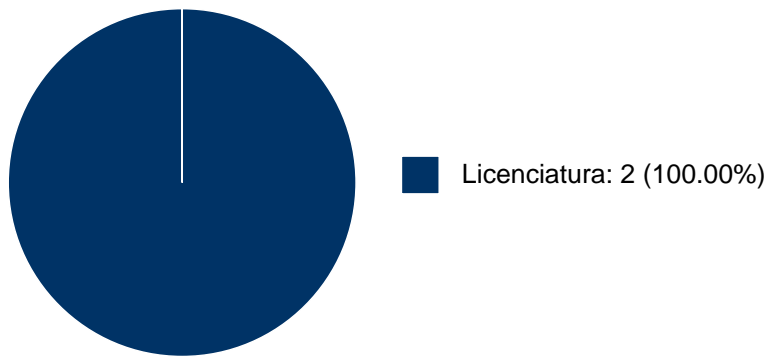

OLGA ALEJANDRA SABIDO RAMOS

DOCENCIA IMPARTIDA

Histórico de docencia

#	Nivel titulación	Asignatura	Entidad	Alumnos	Semestre
1	Licenciatura	TEORIA SOCIOLOGICA CLASIC.II	Facultad de Ciencias Políticas y Sociales	44	2012-1
2	Licenciatura	TEORIA SOCIOLOGICA CLASIC.II	Facultad de Ciencias Políticas y Sociales	37	2010-1