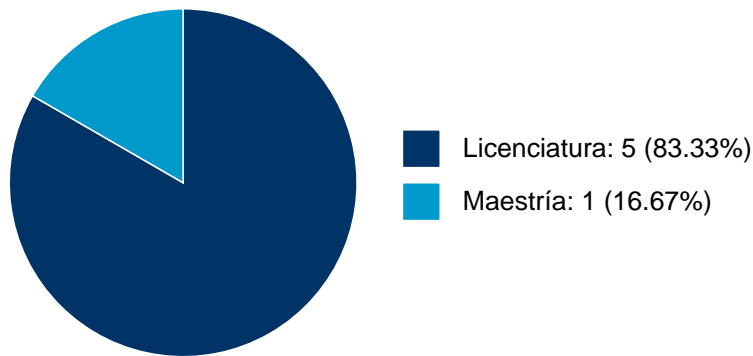

PARTICIPACIÓN EN TESIS

Histórico de Colaboraciones en Tesis

#	Título del documento	Tipo de Tesis	Sinodales	Autores	Entidad	Año
1	La Construcción social de la desviación sexual : bondage, disciplina y sadomasoquismo en la Ciudad de México	Tesis de Licenciatura	OLGA ALEJANDRA SABIDO RAMOS,	Sánchez López, Daniela,		2018
2	Las concepciones sociales de la higiene corporal, conocimiento práctico y técnica corporal : una reflexión sociológica a partir de la implementación del sanitario ecológico seco	Tesis de Licenciatura	OLGA ALEJANDRA SABIDO RAMOS,	Ramírez García, Diana Inés,		2017
3	Técnicas corporales y rituales de interacción : cuerpos y erotismos, un acercamiento desde la dinámica del último vagón del Metro de la Ciudad de México	Tesis de Licenciatura	OLGA ALEJANDRA SABIDO RAMOS,	Pedroza Viscaya, Carlos Eduardo,		2016
4	Socialización cotidiana y duradera de los cuerpos sexuados : la organización social del género en una secundaria	Tesis de Maestría	OLGA ALEJANDRA SABIDO RAMOS,	Cedillo Hernández, Roberta Priscila,		2015