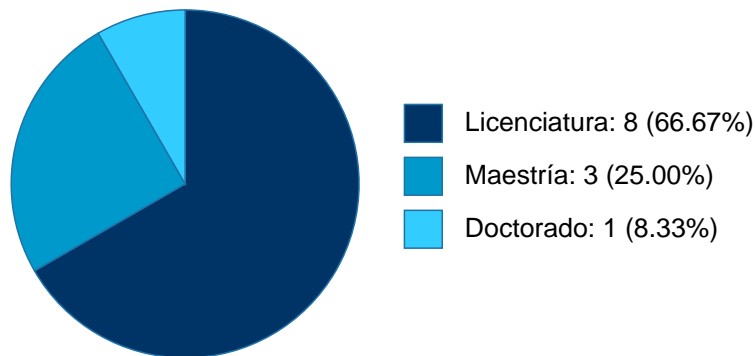

EDITH GERALDINE RUIZ LOZADA

PARTICIPACIÓN EN PROYECTOS

No se encuentran registros en la base de datos de SISEPRO asociados a:

EDITH GERALDINE RUIZ LOZADA

EDITH GERALDINE RUIZ LOZADA

PARTICIPACIÓN EN TESIS

Histórico de Colaboraciones en Tesis