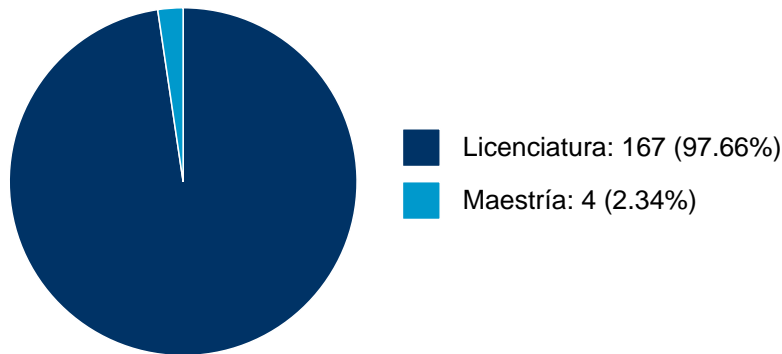

EDITH GERALDINE RUIZ LOZADA

DOCENCIA IMPARTIDA

Histórico de docencia

#	Nivel titulación	Asignatura	Entidad	Alumnos	Semestre
1	Licenciatura	TECNICAS PICTORICAS	Facultad de Artes y Diseño	14	2024-2
2	Licenciatura	PRODUCCION E INTERPRETAC. DE TEXTOS	Facultad de Artes y Diseño	27	2024-2
3	Licenciatura	PRODUCCION E INTERPRETAC. DE TEXTOS	Facultad de Artes y Diseño	27	2024-2
4	Licenciatura	LAB-TALLER DISEÑO GRAFIC.ILUSTR. II	Facultad de Artes y Diseño	20	2024-2
5	Licenciatura	LAB-TALLER DISEÑO GRAFIC.ILUSTR. II	Facultad de Artes y Diseño	19	2024-2
6	Licenciatura	TECNICAS PICTORICAS	Facultad de Artes y Diseño	15	2024-1
7	Licenciatura	ANALISIS DE TEXTOS Y REDACCION	Facultad de Artes y Diseño	26	2024-1
8	Licenciatura	ANALISIS DE TEXTOS Y REDACCION	Facultad de Artes y Diseño	25	2024-1
9	Licenciatura	LAB-TALLER DISEÑO GRAFIC.ILUSTR. I	Facultad de Artes y Diseño	19	2024-1
10	Licenciatura	LAB-TALLER DISEÑO GRAFIC.ILUSTR. I	Facultad de Artes y Diseño	20	2024-1
11	Licenciatura	TECNICAS PICTORICAS	Escuela Nacional de Artes Plásticas	18	2023-2
12	Licenciatura	PRODUCCION E INTERPRETAC. DE TEXTOS	Escuela Nacional de Artes Plásticas	30	2023-2
13	Licenciatura	LAB-TALLER DISEÑO GRAFIC.ILUSTR. II	Escuela Nacional de Artes Plásticas	29	2023-2
14	Licenciatura	LAB-TALLER DISEÑO GRAFIC.ILUSTR. II	Escuela Nacional de Artes Plásticas	17	2023-2
15	Licenciatura	TECNICAS PICTORICAS	Escuela Nacional de Artes Plásticas	19	2023-1
16	Licenciatura	LAB-TALLER DISEÑO GRAFIC.ILUSTR. I	Escuela Nacional de Artes Plásticas	30	2023-1