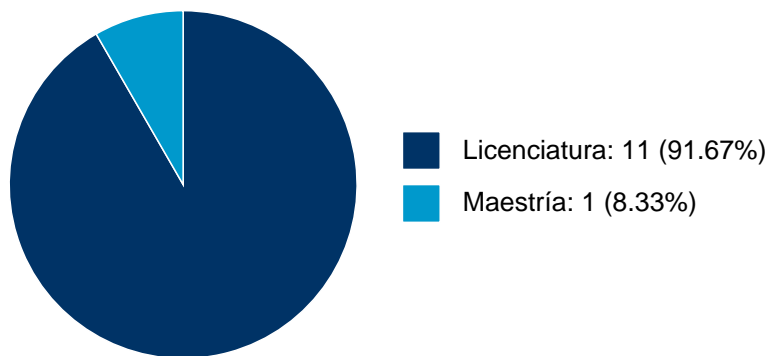

DOCENCIA IMPARTIDA

Histórico de docencia

#	Nivel titulación	Asignatura	Entidad	Alumnos	Semestre
1	Licenciatura	TEMAS SELECTOS DE BIOLOGIA II	Facultad de Ciencias	4	2023-2
2	Curso de Licenciatura	Introducción a los modelos estadísticos en R para ecología	Facultad de Ciencias	0	
3	Licenciatura	MODELAC. MATEMATICAS EN RECUR. NATU	Facultad de Ciencias	9	2017-1
4	Licenciatura	MODELAC. MATEMATICAS EN RECUR. NATU	Facultad de Ciencias	11	2016-1
5	Licenciatura	MODELAC. MATEMATICAS EN RECUR. NATU	Facultad de Ciencias	5	2015-1
6	Licenciatura	MODELAC. MATEMATICAS EN RECUR. NATU	Facultad de Ciencias	7	2014-1
7	Licenciatura	MODELAC. MATEMATICAS EN RECUR. NATU	Facultad de Ciencias	15	2013-1
8	Licenciatura	MODELAC. MATEMATICAS EN RECUR. NATU	Facultad de Ciencias	10	2012-1
9	Licenciatura	MODELAC. MATEMATICAS EN RECUR. NATU	Facultad de Ciencias	14	2011-1
10	Licenciatura	MODELAC. MATEMATICAS EN RECUR. NATU	Facultad de Ciencias	13	2010-1
11	Licenciatura	MODELAC. MATEMATICAS EN RECUR. NATU	Facultad de Ciencias	13	2009-1
12	Maestría	TOPICOS SELECTOS DE BIOLOGIA	Instituto de Biología	2	2008-1
13	Licenciatura	MODELAC. MATEMATICAS EN RECUR. NATU	Facultad de Ciencias	4	2008-1