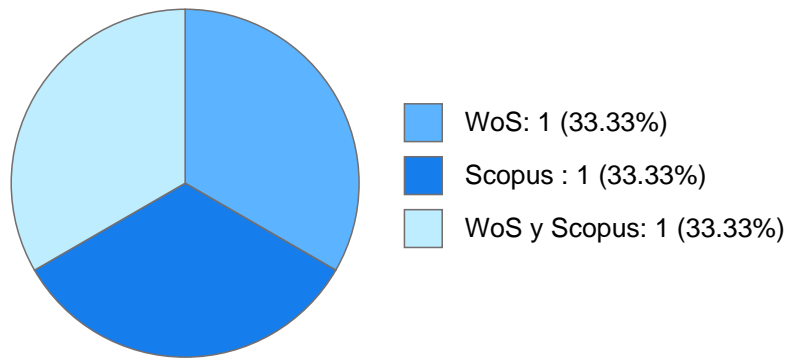

JOSE IGNACIO FERNANDEZ MENDEZ

DOCUMENTOS EN REVISTAS

Histórico de Documentos

#	Título	Autores	Revista	Año
1	Impact of "The Blob" and "El Niño" in the SW Baja California Peninsula: Plankton and environmental variability of Bahía Magdalena	DAVID URIEL HERNANDEZ BECERRIL JOSE IGNACIO FERNANDEZ MENDEZ LUIS VICENTE GONZALEZ ANIA et al.	Frontiers In Marine Science	2019