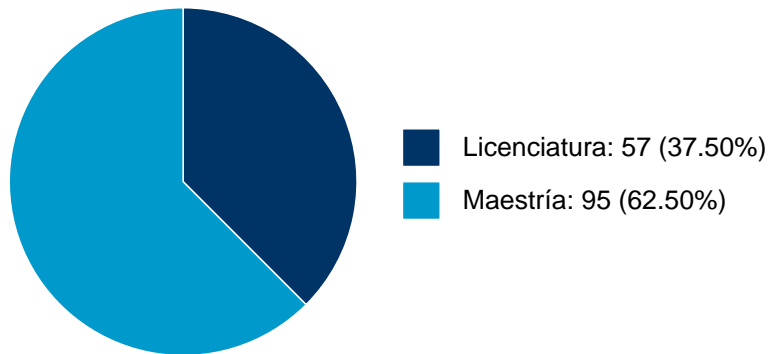

SERGIO KOLEFF OSORIO

DOCENCIA IMPARTIDA

Histórico de docencia

#	Nivel titulación	Asignatura	Entidad	Alumnos	Semestre
1	Licenciatura	ESTETICA II	Facultad de Artes y Diseño	26	2024-2
2	Licenciatura	TEORIA DEL ARTE II	Facultad de Artes y Diseño	29	2024-2
3	Licenciatura	TEORIA DEL ARTE II	Facultad de Artes y Diseño	32	2024-2
4	Licenciatura	SEM.DE ARTE CONTEMPORANEO II	Facultad de Artes y Diseño	35	2024-2
5	Licenciatura	SEM.DE ARTE CONTEMPORANEO II	Facultad de Artes y Diseño	35	2024-2
6	Maestría	ACTIVIDAD ACADÉMICA COMPLEMENTARIA (DISEÑO Y COMUNICACIÓN VISUAL) DIBUJO HEURÍSTICO: VISUALIDAD E INVESTIGACIÓN.	Facultad de Artes y Diseño	2	2024-1
7	Maestría	ACTIVIDAD ACADÉMICA COMPLEMENTARIA "INVESTIGACIÓN EN ARTES VISUALES" DIBUJO HEURÍSTICO: VISUALIDAD E INVESTIGACIÓN.	Facultad de Artes y Diseño	4	2024-1
8	Licenciatura	ESTETICA I	Facultad de Artes y Diseño	20	2024-1
9	Licenciatura	TEORIA DEL ARTE I	Facultad de Artes y Diseño	26	2024-1
10	Licenciatura	TEORIA DEL ARTE I	Facultad de Artes y Diseño	32	2024-1
11	Licenciatura	SEM.DE ARTE CONTEMPORANEO I	Facultad de Artes y Diseño	34	2024-1
12	Licenciatura	SEM.DE ARTE CONTEMPORANEO I	Facultad de Artes y Diseño	35	2024-1
13	Maestría	ACTIVIDAD DE TUTORÍA IV	Escuela Nacional de Artes Plásticas	2	2023-2
14	Maestría	ACTIVIDAD DE TUTORÍA (DOCENCIA EN ARTES Y DISEÑO) TUTORÍAS IV	Escuela Nacional de Artes Plásticas	1	2023-2
15	Licenciatura	ESTETICA II	Escuela Nacional de Artes Plásticas	29	2023-2