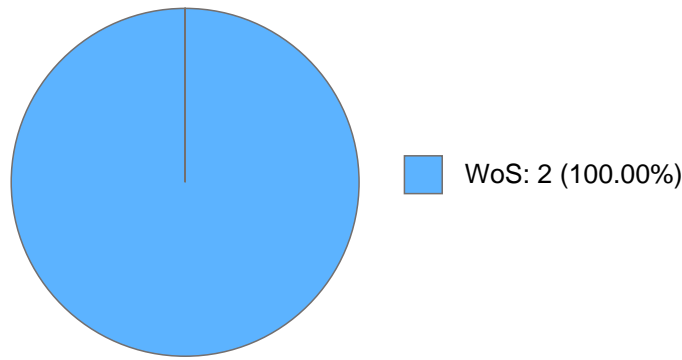

SERGIO KOLEFF OSORIO

DOCUMENTOS EN REVISTAS

Histórico de Documentos

#	Título	Autores	Revista	Año
1	THE SOUND TO DRAW	SERGIO KOLEFF OSORIO	REVISTA SONDA-INVESTIGACION Y DOCENCIA EN ARTES Y LETRAS	2019
2	NOTES ON DRAWING	SERGIO KOLEFF OSORIO	REVISTA SONDA-INVESTIGACION Y DOCENCIA EN ARTES Y LETRAS	2017