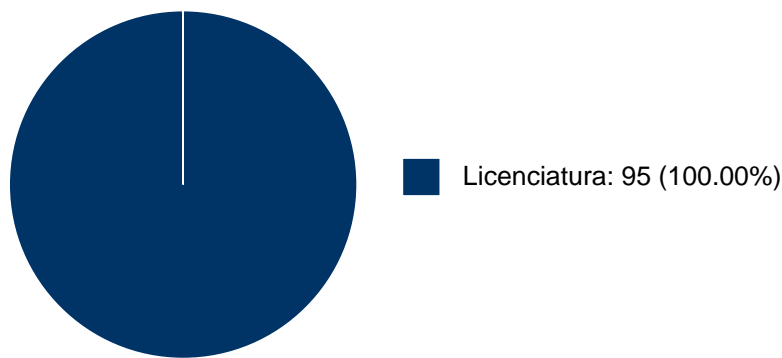

MARCO ANTONIO LOPATEGUI TORRES

DOCENCIA IMPARTIDA

Histórico de docencia

#	Nivel titulación	Asignatura	Entidad	Alumnos	Semestre
1	Licenciatura	COMUNICACIONES INTERNACIONALES	Facultad de Ciencias Políticas y Sociales	59	2023-2
2	Licenciatura	SEM DE RELACIONES INTERNACIONALES	Facultad de Ciencias Políticas y Sociales	7	2023-2
3	Licenciatura	CIENCIA Y TECNOL.RELS. INTERNALES.	Facultad de Ciencias Políticas y Sociales	21	2023-2
4	Licenciatura	INTRODUCC ESTUDIO RELS. INTERNALES.	Facultad de Ciencias Políticas y Sociales	43	2023-1
5	Licenciatura	CIENCIA Y TECNOL.RELS. INTERNALES.	Facultad de Ciencias Políticas y Sociales	12	2023-1
6	Licenciatura	COMUNICACIONES INTERNACIONALES	Facultad de Ciencias Políticas y Sociales	55	2022-2
7	Licenciatura	SEM DE RELACIONES INTERNACIONALES	Facultad de Ciencias Políticas y Sociales	18	2022-2
8	Licenciatura	CIENCIA Y TECNOL.RELS. INTERNALES.	Facultad de Ciencias Políticas y Sociales	30	2022-2
9	Licenciatura	INTRODUCC ESTUDIO RELS. INTERNALES.	Facultad de Ciencias Políticas y Sociales	51	2022-1
10	Licenciatura	CIENCIA Y TECNOL.RELS. INTERNALES.	Facultad de Ciencias Políticas y Sociales	21	2022-1
11	Licenciatura	COMUNICACIONES INTERNACIONALES	Facultad de Ciencias Políticas y Sociales	52	2021-2
12	Licenciatura	SEM DE RELACIONES INTERNACIONALES	Facultad de Ciencias Políticas y Sociales	18	2021-2