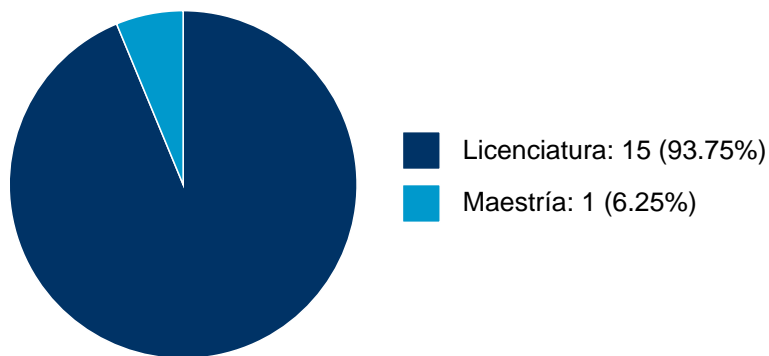

INDRA LABARDINI FRAGOSO

PARTICIPACIÓN EN TESIS

Histórico de Colaboraciones en Tesis

#	Título del documento	Tipo de Tesis	Sinodales	Autores	Entidad	Año
1	Impacto del Tratado de Libre Comercio de América del Norte (tlcan) en la degradación ambiental : el caso de contaminación de aire en la franja fronteriza entre México y Estados Unidos	Tesis de Licenciatura	INDRA LABARDINI FRAGOSO,	Saldívar Gutiérrez, Diana,	Facultad de Ciencias Políticas y Sociales, Facultad de Estudios Superiores "Acatlán",	2019

DOCENCIA IMPARTIDA

Histórico de docencia

#	Nivel titulación	Asignatura	Entidad	Alumnos	Semestre
1	Licenciatura	AGENTES ACTITUDES Y COMPOR.POLITIC.	Facultad de Estudios Superiores "Acatlán"	40	2019-2
2	Licenciatura	INTEGRACIONES ECONOMICAS	Facultad de Ciencias Políticas y Sociales	11	2019-1
3	Licenciatura	POLITICA EXTERIOR DE MEX.I	Facultad de Ciencias Políticas y Sociales	27	2019-1
4	Licenciatura	POLITICA INTERNACIONAL CONTEMPORANE	Facultad de Ciencias Políticas y Sociales	11	2019-1
5	Licenciatura	INTEGRACIONES ECONOMICAS	Facultad de Ciencias Políticas y Sociales	4	2019-1
6	Licenciatura	AGENTES ACTITUDES Y COMPOR.POLITIC.	Facultad de Estudios Superiores "Acatlán"	29	2019-1
7	Licenciatura	RELACIONES INTERNACIONALES 1815-194	Facultad de Ciencias Políticas y Sociales	8	2018-2
8	Licenciatura	NORTEAMERICA	Facultad de Ciencias Políticas y Sociales	36	2018-2
9	Licenciatura	AGENTES ACTITUDES Y COMPOR.POLITIC.	Facultad de Estudios Superiores "Acatlán"	38	2018-2
10	Maestría	FUNDAMENTOS TEORICOS-HISTORICOS DE LA POLITICA EXTERIOR DE ESTADOS UNIDOS	Facultad de Estudios Superiores "Acatlán"	2	2018-2
11	Curso de Licenciatura	De la Ciencia a la e-Ciencia: Adaptación de perfiles profesionales, académicos y de investigación a entornos virtuales	Facultad de Estudios Superiores "Acatlán"	0	