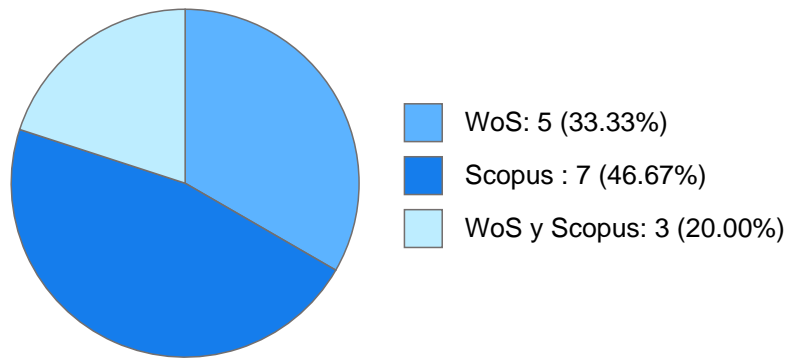

DOCUMENTOS EN REVISTAS

Histórico de Documentos

#	Título	Autores	Revista	Año
1	Correction: Study protocol for pragmatic trials of Internet-delivered guided and unguided cognitive behavior therapy for treating depression and anxiety in university students of two Latin American countries: the Yo Puedo Sentirme Bien study(, (2022), 23, (450), 10.1186/s13063-022-06255-3)	CORINA LENORA BENJET JOSE BENJAMIN GUERRERO LOPEZ MARIA ELENA TERESA MEDINA MORA ICAZA et al.	Trials	2024
2	Dating Violence among Undergraduate Medical Students at a Public University in Mexico City: An Exploratory Study	CLAUDIA AMELIA DIAZ OLAVARRIETA ANTONIO RAFAEL VILLA ROMERO JOSE BENJAMIN GUERRERO LOPEZ et al.	INTERNATIONAL JOURNAL OF ENVIRONMENTA L RESEARCH AND PUBLIC HEALTH	2023
3	Factors related to academic performance in medical students	JOSE BENJAMIN GUERRERO LOPEZ CARLOS REYES CARMONA ARACELI ARRIOJA GUERRERO et al.	SALUD MENTAL	2023
4	A Precision Treatment Model for Internet-Delivered Cognitive Behavioral Therapy for Anxiety and Depression Among University Students A Secondary Analysis of a Randomized Clinical Trial	CORINA LENORA BENJET NANCY LETICIA GONZALEZ MORALES JOSE BENJAMIN GUERRERO LOPEZ et al.	JAMA PSYCHIATRY	2023