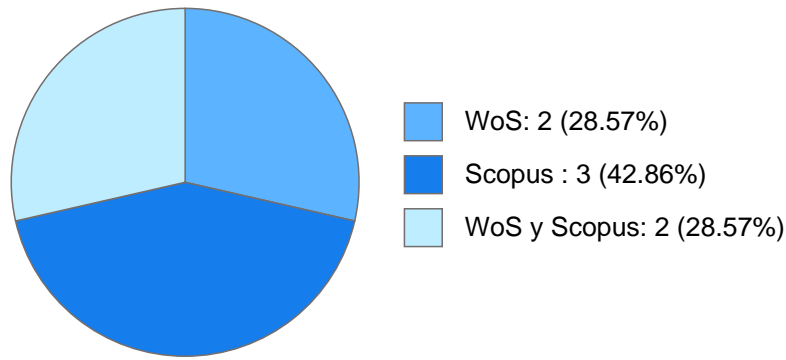

JORGE PINEDA LOPEZ

DOCUMENTOS EN REVISTAS

Histórico de Documentos

#	Título	Autores	Revista	Año
1	The 2014 alma long baseline campaign: An overview	ROBERTO JOSE GALVAN MADRID FRANCISCO MORALES LEAL JORGE PINEDA LOPEZ et al.	ASTROPHYSICAL JOURNAL LETTERS	2015
2	Multifractality in the Copolymerization of Bis-GMA/TEGDMA by Pulsed Photoacoustics	MARGARITA NAVARRETE MONTESINOS JORGE PINEDA LOPEZ RICARDO VERA GRAZIANO	JOURNAL OF APPLIED POLYMER SCIENCE	2009
3	Dielectric properties of the solid solution formed in the system LiTaO₃-Li₂MnO₄	MARIA ELENA DEL REFUGIO VILLAFUERTE Y CASTREJON JORGE PINEDA LOPEZ ALFONSO HUANOSTA TERA	Materials Research Society Symposium Proceedings	1993