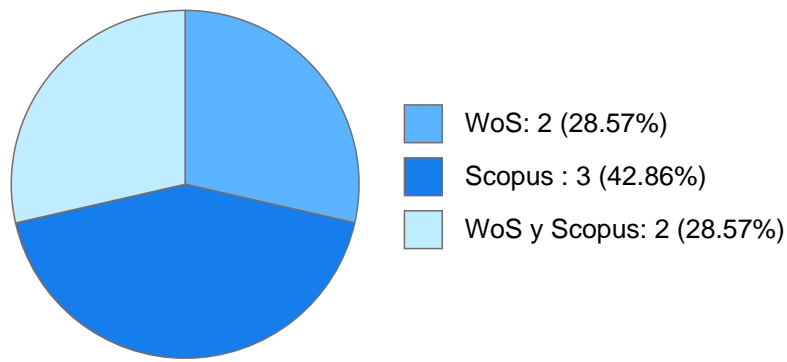

JORGE PINEDA LOPEZ

DOCUMENTOS EN REVISTAS

Histórico de Documentos

#	Título	Autores	Revista	Año
1	The 2014 alma long baseline campaign: An overview	ROBERTO JOSE GALVAN MADRID FRANCISCO MORALES LEAL JORGE PINEDA LOPEZ et al.	ASTROPHYSICAL JOURNAL LETTERS	2015
2	Multifractality in the Copolymerization of Bis-GMA/TEGDMA by Pulsed Photoacoustics	MARGARITA NAVARRETE MONTESINOS JORGE PINEDA LOPEZ RICARDO VERA GRAZIANO	JOURNAL OF APPLIED POLYMER SCIENCE	2009
3	Dielectric properties of the solid solution formed in the system LiTaO₃-Li₂MnO₄	MARIA ELENA DEL REFUGIO VILLAFUERTE Y CASTREJON JORGE PINEDA LOPEZ ALFONSO HUANOSTA TERA	Materials Research Society Symposium Proceedings	1993