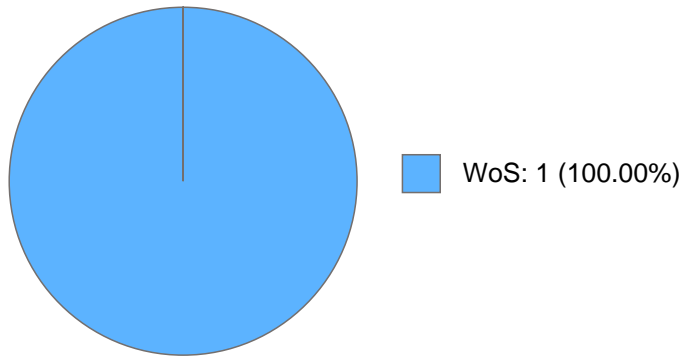

ALMA DELIA MIRANDA AGUILAR

DOCUMENTOS EN REVISTAS

Histórico de Documentos

#	Título	Autores	Revista	Año
1	The intuition of the island. The days of Jose Saramago in Lanzarote	ALMA DELIA MIRANDA AGUILAR	CONFLUENZE-RIVISTA DI STUDI IBEROAMERICANI	2023