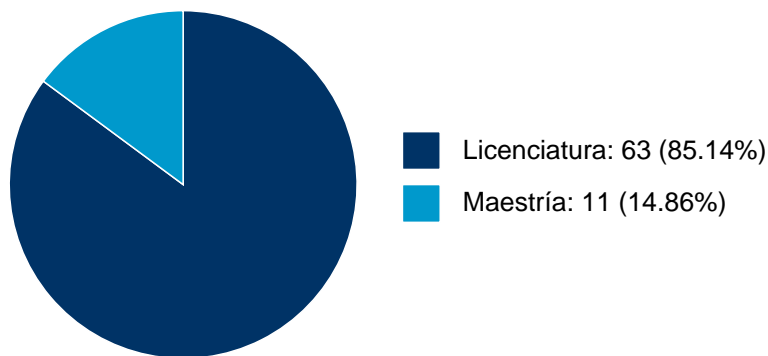

DOCENCIA IMPARTIDA

Histórico de docencia

#	Nivel titulación	Asignatura	Entidad	Alumnos	Semestre
1	Licenciatura	ANALISIS TEXTOS EN ESPAÑOL II TEATR	Facultad de Filosofía y Letras	13	2023-2
2	Licenciatura	SEM.INV.TITUL.II (LETRAS PORTUGUES)	Facultad de Filosofía y Letras	7	2023-2
3	Maestría	TUTORÍA III	Facultad de Filosofía y Letras	1	2023-2
4	Maestría	TUTORÍA II	Facultad de Filosofía y Letras	1	2023-1
5	Licenciatura	LIT.SIGLOS XVII-XVIII EUROPA-AMERIC	Facultad de Filosofía y Letras	23	2023-1
6	Licenciatura	LITERATURA EN LENGUA PORTUGUESA II	Facultad de Filosofía y Letras	10	2023-1
7	Licenciatura	SEM.INV.TITUL.I (LETRAS PORTUGUES)	Facultad de Filosofía y Letras	7	2023-1
8	Licenciatura	SEM.INV.TITUL.II (LETRAS PORTUGUES)	Facultad de Filosofía y Letras	3	2022-2
9	Maestría	TUTORÍA I	Facultad de Filosofía y Letras	1	2022-2
10	Maestría	SEMINARIO PARA LA OBTENCIÓN DEL GRADO	Facultad de Filosofía y Letras	1	2022-2
11	Licenciatura	ANALISIS TEXTOS EN ESPAÑOL II TEATR	Facultad de Filosofía y Letras	17	2022-2