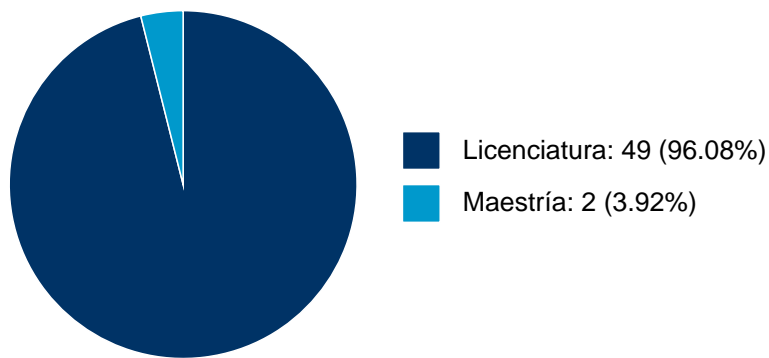

CARLOS NANDAYAPA HERNANDEZ

PARTICIPACIÓN EN TESIS

Histórico de Colaboraciones en Tesis

#	Título del documento	Tipo de Tesis	Sinodales	Autores	Entidad	Año
1	Análisis comparativo del programa "Becas para niños de secundaria" y su incidencia en el desarrollo social de Tultitlán : el caso de las escuelas Niños Héroes y Juan Rulfo 2015-2016	Tesis de Licenciatura	JOAQUIN RODRIGO CAREAGA PERKINS,	JOSE NABOR CRUZ MARCELO, JESUS ADRIAN MARIN BLANCAS, et al.	Facultad de Estudios Superiores "Acatlán", Instituto de Investigaciones Económicas,	2017
2	La industria cultural en México : perspectivas y posibilidades de desarrollo de la industria cinematográfica	Tesis de Licenciatura	CARLOS NANDAYAPA HERNANDEZ,	Aguilar Balderas, Pedro,	Facultad de Estudios Superiores "Acatlán",	2010

DOCENCIA IMPARTIDA

Histórico de docencia

#	Nivel titulación	Asignatura	Entidad	Alumnos	Semestre
1	Licenciatura	SISTEMA ECON.PRODUC.MERCANT.TEOR.VA	Facultad de Estudios Superiores "Acatlán"	56	2023-2
2	Licenciatura	TALLER ECON.MEXICANA EL SECTOR PROD	Facultad de Estudios Superiores "Acatlán"	64	2023-1
3	Licenciatura	SISTEMA ECON.PRODUC.MERCANT.TEOR.VA	Facultad de Estudios Superiores "Acatlán"	38	2022-2
4	Licenciatura	TALLER DE ECONOMIA MEXICANA I	Facultad de Estudios Superiores "Acatlán"	49	2022-1
5	Licenciatura	POLITICAS PUBLICAS	Facultad de Estudios Superiores "Acatlán"	17	2022-1
6	Maestría	SEMINARIO DE ÁREA III. POLÍTICAS URBANO REGIONALES	Facultad de Estudios Superiores "Acatlán"	4	2022-1
7	Maestría	TEMAS SELECTOS DE ECONOMÍA, POLÍTICA Y AMBIENTE II	Facultad de Estudios Superiores "Acatlán"	2	2021-2
8	Licenciatura	SISTEMA ECON.PRODUC.MERCANT.TEOR.VA	Facultad de Estudios Superiores "Acatlán"	59	2021-2
9	Licenciatura	TALLER DE ECONOMIA MEXICANA I	Facultad de Estudios Superiores "Acatlán"	40	2021-1
10	Licenciatura	ECONOMIA POLITICA I	Facultad de Estudios Superiores "Acatlán"	57	2020-2
11	Licenciatura	SINTESIS NEOCLASICA	Facultad de Estudios Superiores "Acatlán"	61	2020-2