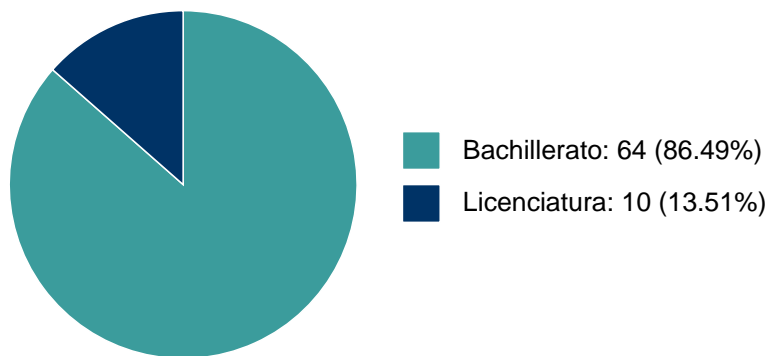

GUILLERMO ROMO GUADARRAMA

DOCENCIA IMPARTIDA

Histórico de docencia

#	Nivel titulación	Asignatura	Entidad	Alumnos	Semestre
1	Licenciatura	ESTADISTICA FORENSE I	Facultad de Medicina	36	2023-2
2	Licenciatura	ESTADISTICA FORENSE II	Facultad de Medicina	33	2023-1
3	Licenciatura	ESTADISTICA FORENSE I	Facultad de Medicina	36	2022-2
4	Licenciatura	ESTADISTICA FORENSE II	Facultad de Medicina	33	2022-1
5	Licenciatura	ESTADISTICA FORENSE I	Facultad de Medicina	37	2021-2
6	Licenciatura	ESTADISTICA FORENSE II	Facultad de Medicina	34	2021-1
7	Licenciatura	ESTADISTICA FORENSE II	Facultad de Medicina	34	2020-1
8	Bachillerato	ESTADISTICA Y PROBABILIDADII	Escuela Nacional Colegio de Ciencias y Humanidades "Sur"	49	2019-2
9	Bachillerato	ESTADISTICA Y PROBABILIDAD I	Escuela Nacional Colegio de Ciencias y Humanidades "Sur"	48	2019-1
10	Bachillerato	ESTADISTICA Y PROBABILIDADII	Escuela Nacional Colegio de Ciencias y Humanidades "Sur"	42	2018-2
11	Bachillerato	ESTADISTICA Y PROBABILIDAD I	Escuela Nacional Colegio de Ciencias y Humanidades "Sur"	44	2018-1
12	Licenciatura	INGLES I	Facultad de Medicina	13	2018-1
13	Bachillerato	ESTADISTICA Y PROBABILIDADII	Escuela Nacional Colegio de Ciencias y Humanidades "Sur"	40	2017-2