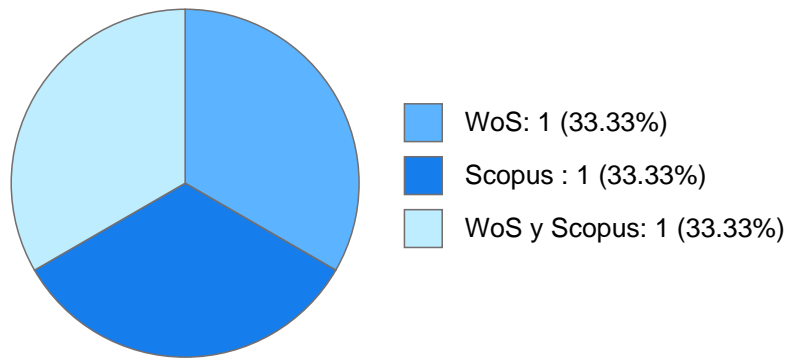

HUGO GARCIA CAPISTRAN

DOCUMENTOS EN REVISTAS

Histórico de Documentos

#	Título	Autores	Revista	Año
1	La montaña sagrada. Aspectos sobre la legitimación del poder en el Clásico Maya	HUGO GARCIA CAPISTRAN	ESTUDIOS DE CULTURA MAYA	2019