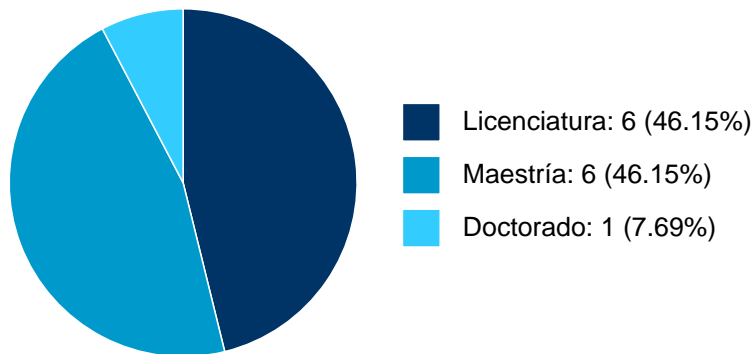

PARTICIPACIÓN EN TESIS

Histórico de Colaboraciones en Tesis

#	Título del documento	Tipo de Tesis	Sinodales	Autores	Entidad	Año
1	El determinismo radical en cuatro novelas del realismo	Tesis de Licenciatura	LEONOR GUADALUPE FERNANDEZ GUILLERMO,	Ramos Sánchez, Lesvia Guadalupe,	Facultad de Filosofía y Letras,	2020
2	Versificación en el estudiante de Salamanca : forma y sentir del romanticismo	Tesis de Licenciatura	LEONOR GUADALUPE FERNANDEZ GUILLERMO,	Porras Ortega, Ángel Alejandro,	Facultad de Filosofía y Letras,	2019
3	Alusiones metapoéticas en las soledades de don Luis de Góngora y Argote	Tesis de Maestría	LEONOR GUADALUPE FERNANDEZ GUILLERMO,	Martín Aguilar, Pedro,	Facultad de Filosofía y Letras,	2018
4	La conceptualización del amor humano en la poesía cortesana castellana del siglo XV	Tesis de Doctorado	LEONOR GUADALUPE FERNANDEZ GUILLERMO,	Castro Rodríguez, María Luisa,	Facultad de Filosofía y Letras,	2018
5	Aspectos de la crítica social en siete artículos de Mariano José de Larra	Tesis de Licenciatura	LEONOR GUADALUPE FERNANDEZ GUILLERMO,	Serrano García, Omar,	Facultad de Filosofía y Letras,	2017
6	La locura como elemento subversivo en la poesía de Leopoldo María Panero	Tesis de Maestría	LEONOR GUADALUPE FERNANDEZ GUILLERMO,	Lara Celis, José Gonzalo,	Facultad de Filosofía y Letras,	2017