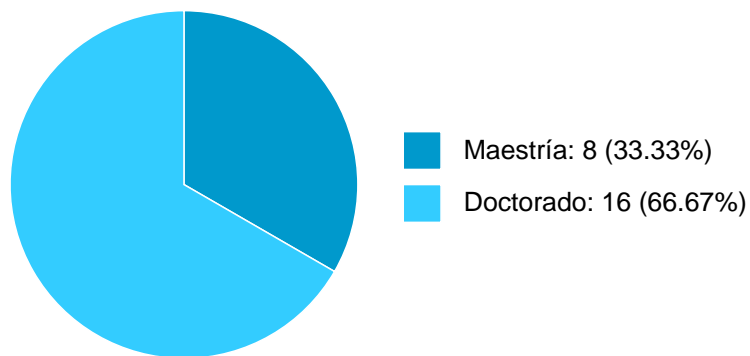

Sistema Integral de Información Académica
Dirección General de Evaluación Institucional
Reporte de Producción Académica

LEONOR GUADALUPE FERNANDEZ GUILLERMO

138	Licenciatura	OPT.LIBRE LITERAT.ESPAÑOLA 7	Facultad de Filosofía y Letras	19	2008-2
139	Licenciatura	OPCION TERMINAL III	Facultad de Filosofía y Letras	1	2008-1
140	Licenciatura	LITERATURA ESPAÑOLA 7	Facultad de Filosofía y Letras	8	2008-1
141	Licenciatura	LIT.ESPAÑOLA 3 (SIGLOS ORO)	Facultad de Filosofía y Letras	32	2008-1

TUTORIAS EN POSGRADO

Histórico de tutorías en posgrado

#	Entidad	Nivel	Plan de estudios	Año	Semestre
1	Facultad de Filosofía y Letras	Doctorado	Doctorado en Letras	2021	2021-2
2	Facultad de Filosofía y Letras	Maestría	Maestría en Letras	2020	2021-1
3	Facultad de Filosofía y Letras	Doctorado	Doctorado en Letras	2019	2020-1
4		Doctorado	Doctorado en Letras	2018	2018-2
5	Facultad de Filosofía y Letras	Doctorado	Doctorado en Letras	2018	2018-2
6	Facultad de Filosofía y Letras	Maestría	Maestría en Letras	2017	2017-2
7	Facultad de Filosofía y Letras	Maestría	Maestría en Letras	2017	2018-1
8	Facultad de Filosofía y Letras	Maestría	Maestría en Letras	2017	2017-2
9	Facultad de Filosofía y Letras	Doctorado	Doctorado en Letras	2017	2017-2
10	Facultad de Filosofía y Letras	Doctorado	Doctorado en Letras	2017	2018-1
11	Facultad de Filosofía y Letras	Doctorado	Doctorado en Letras	2017	2017-2
12	Facultad de Filosofía y Letras	Doctorado	Doctorado en Letras	2016	2016-2