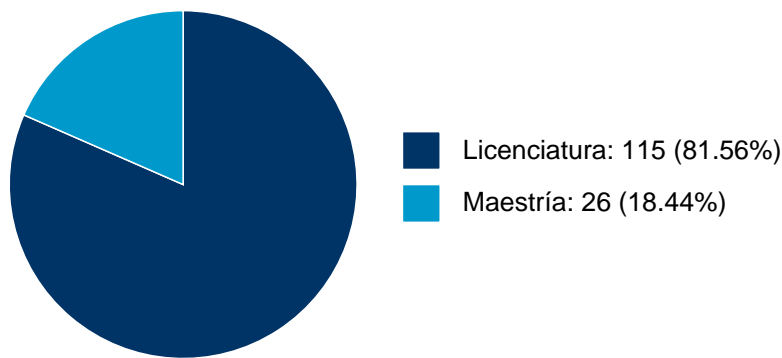

LEONOR GUADALUPE FERNANDEZ GUILLERMO

DOCENCIA IMPARTIDA

Histórico de docencia

#	Nivel titulación	Asignatura	Entidad	Alumnos	Semestre
1	Licenciatura	OPT.LIBRE LITERAT.ESPAÑOLA 7	Facultad de Filosofía y Letras	1	2023-2
2	Licenciatura	OPT.LIBRE LITERAT.ESPAÑOLA 7	Facultad de Filosofía y Letras	1	2023-2
3	Licenciatura	OPT.LIBRE LITERAT.ESPAÑOLA 7	Facultad de Filosofía y Letras	1	2023-2
4	Licenciatura	OPT.LIBRE LITERAT.ESPAÑOLA 7	Facultad de Filosofía y Letras	1	2023-2
5	Licenciatura	OPT.LIBRE LITERAT.ESPAÑOLA 7	Facultad de Filosofía y Letras	5	2023-2
6	Licenciatura	OPT.LIBRE LITERAT.ESPAÑOLA 7	Facultad de Filosofía y Letras	15	2023-2
7	Licenciatura	LIT.ESPAÑOLA 4 (SIGLOS ORO)	Facultad de Filosofía y Letras	32	2023-2
8	Maestría	ESTUDIOS LITERARIOS. LETRAS ESPAÑOLAS LOS SENTIDOS EN LA LITERATURA ESPAÑOLA	Facultad de Filosofía y Letras	2	2023-2
9	Licenciatura	OPT.SUBAREA 3 ARTE COLON.MEX	Facultad de Filosofía y Letras	1	2023-1
10	Licenciatura	OPT.SUBAREA 3 ARTE COLON.MEX	Facultad de Filosofía y Letras	1	2023-1
11	Licenciatura	OPT.LIBRE ARTE COLONIAL MEX	Facultad de Filosofía y Letras	2	2023-1