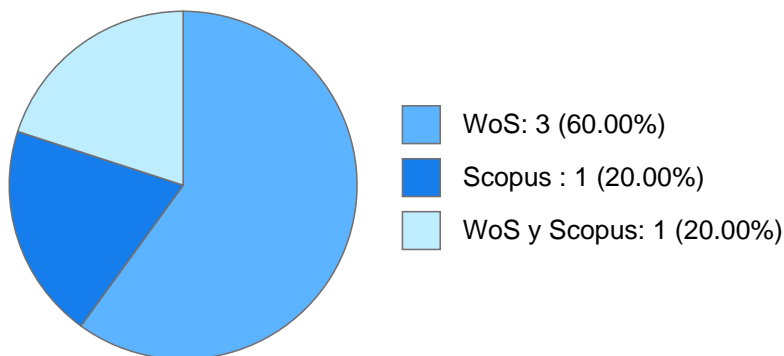

DOCUMENTOS EN REVISTAS

Histórico de Documentos

#	Título	Autores	Revista	Año
1	La construcción métrica en Casa con dos puertas mala es de guardar de Calderón de la Barca	LEONOR GUADALUPE FERNANDEZ GUILLERMO	HIPOGRIFO-REVISTA DE LITERATURA Y CULTURA DEL SIGLO DE ORO	2022
2	The return of Astrea: astrology, myth and empire in Calderon	LEONOR GUADALUPE FERNANDEZ GUILLERMO	NUEVA REVISTA FILOGIA HISPANICA	2018
3	The manganilla of Melilla	LEONOR GUADALUPE FERNANDEZ GUILLERMO	NUEVA REVISTA FILOGIA HISPANICA	2016