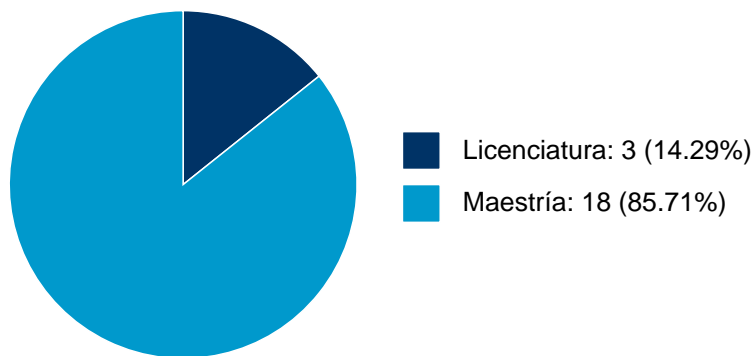

Sistema Integral de Información Académica
Dirección General de Evaluación Institucional
Reporte de Producción Académica

ALEJANDRA PATRICIA LARRAZABAL DE LA VIA

PARTICIPACIÓN EN TESIS

No se encuentran registros en la base de datos de TESIUNAM asociados a:

ALEJANDRA PATRICIA LARRAZABAL DE LA VIA

DOCENCIA IMPARTIDA

Histórico de docencia

#	Nivel titulación	Asignatura	Entidad	Alumnos	Semestre
1	Maestría	SESIONES DE TUTORÍA I	Facultad de Filosofía y Letras	2	2023-2
2	Maestría	SESIONES DE TUTORÍA II	Facultad de Filosofía y Letras	2	2023-2
3	Maestría	FUNDAMENTOS DE GEOESTADÍSTICA GEOESTADISTICA	Facultad de Filosofía y Letras	2	2023-2
4	Licenciatura	BASES SOC.CIENCIAS AGROFORESTAL.II	Escuela Nacional de Estudios Superiores, Unidad Morelia, Michoacán	16	2023-1
5	Maestría	SESIONES DE TUTORÍA II	Facultad de Filosofía y Letras	6	2022-2
6	Maestría	FUNDAMENTOS DE GEOESTADÍSTICA	Facultad de Filosofía y Letras	3	2022-2
7	Maestría	SESIONES DE TUTORÍA I	Facultad de Filosofía y Letras	6	2022-1
8	Maestría	FUNDAMENTOS DE GEOESTADÍSTICA GEOESTADISTICA	Facultad de Filosofía y Letras	1	2021-2
9	Maestría	FUNDAMENTOS DE GEOESTADISTICA	Facultad de Filosofía y Letras	4	2018-2
10	Licenciatura	MATEMATICAS Y ESTADISTICA	Escuela Nacional de Estudios Superiores, Unidad Morelia, Michoacán	19	2018-1