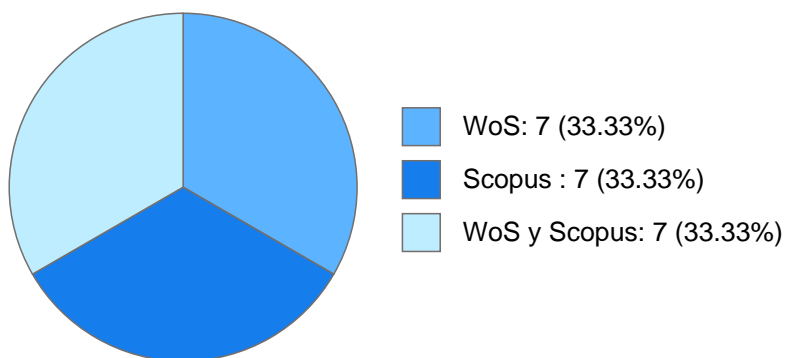

DOCUMENTOS EN REVISTAS

Histórico de Documentos

#	Título	Autores	Revista	Año
1	Phytosociology of a seasonally dry tropical forest in the state of michoacán, mexico	JOSE ALEJANDRO VELAZQUEZ MONTES ALEJANDRA PATRICIA LARRAZABAL DE LA VIA FAUSTINO LOPEZ BARRERA et al.	Botanical Sciences	2020
2	Ecosystem services approach in Latin America: From theoretical promises to real applications	ALEJANDRA PATRICIA LARRAZABAL DE LA VIA Weyland F. Mastrangelo M.E. et al.	ECOSYSTEM SERVICES	2019
3	Community-based monitoring in response to local concerns: Creating usable knowledge for water management in rural land	ADRIANA CAROLINA FLORES DIAZ ROSAURA PAEZ BISTRAIN ALEJANDRA PATRICIA LARRAZABAL DE LA VIA et al.	WATER	2018
4	Balancing views on community monitoring: The case of REDD+: A response to "towards a more balanced view on the potentials of locally-based monitoring"	MARGARET MC CALL SKUTSCH KEITH MICHAEL MCCALL ALEJANDRA PATRICIA LARRAZABAL DE LA VIA	BIODIVERSITY AND CONSERVATION	2014
5	The role of community carbon monitoring for REDD+: A review of experiences	ALEJANDRA PATRICIA LARRAZABAL DE LA VIA KEITH MICHAEL MCCALL TUYENI HEITA MWAMPAMBA et al.	Current Opinion In Environmental Sustainability	2012