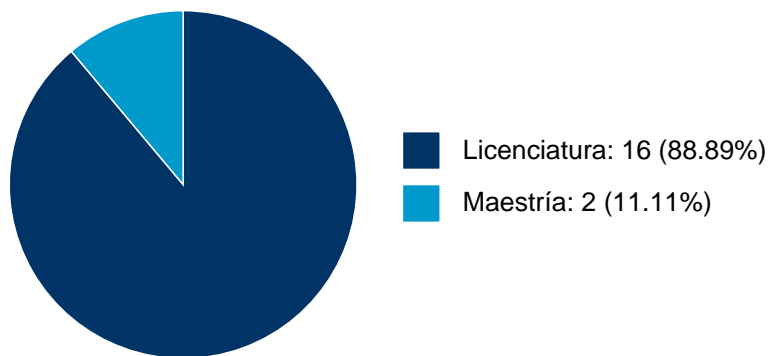

DOCENCIA IMPARTIDA

Histórico de docencia

#	Nivel titulación	Asignatura	Entidad	Alumnos	Semestre
1	Licenciatura	ANALIS.E INV.HISTORICOS V	Facultad de Filosofía y Letras	18	2016-1
2	Licenciatura	ANALIS.E INV.HISTORICOS VI	Facultad de Filosofía y Letras	11	2014-2
3	Licenciatura	ANALIS.E INV.HISTORICOS VI	Facultad de Filosofía y Letras	17	2014-1
4	Licenciatura	ANALIS.E INV.HISTORICOS V	Facultad de Filosofía y Letras	27	2013-2
5	Licenciatura	ANALIS.E INV.HISTORICOS VI	Facultad de Filosofía y Letras	26	2013-1
6	Maestría	ACTIVIDAD TUTORAL (CINE DOCUMENTAL)	Facultad de Artes y Diseño	1	2013-1
7	Maestría	ACTIVIDAD ACADEMICA COMPLEMENTARIA (CINE DOCUMENTAL)	Facultad de Artes y Diseño	12	2012-2
8	Licenciatura	ANALIS.E INV.HISTORICOS V	Facultad de Filosofía y Letras	30	2012-2
9	Licenciatura	ANALIS.E INV.HISTORICOS VI	Facultad de Filosofía y Letras	28	2012-1
10	Licenciatura	ANALIS.E INV.HISTORICOS V	Facultad de Filosofía y Letras	18	2011-2
11	Licenciatura	ANALIS.E INV.HISTORICOS VI	Facultad de Filosofía y Letras	24	2011-1
12	Licenciatura	ANALIS.E INV.HISTORICOS V	Facultad de Filosofía y Letras	19	2010-2