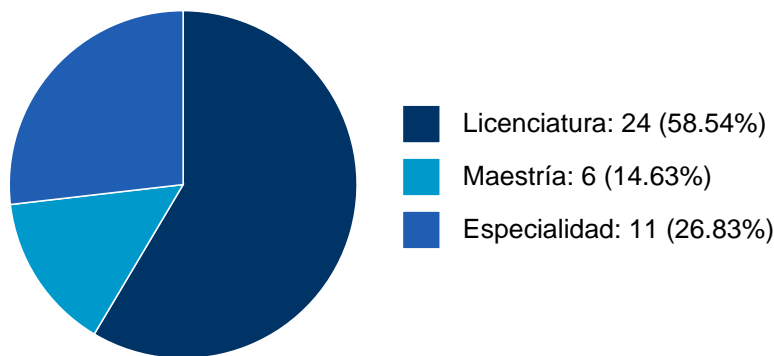

DOCENCIA IMPARTIDA

Histórico de docencia

#	Nivel titulación	Asignatura	Entidad	Alumnos	Semestre
1	Maestría	TUTORÍA III	Escuela Nacional de Trabajo Social	1	2023-2
2	Maestría	DIMENSIÓN SOCIAL DE LA SALUD GÉNERO Y ESTRATEGIAS DE INTERVENCIÓN EN SALUD SEXUAL Y REPRODUCTIVA	Escuela Nacional de Trabajo Social	5	2023-2
3	Especialidad	TALLER DE TRABAJO SOCIAL EN MODELOS DE INTERVENCIÓN CON MUJERES I	Escuela Nacional de Trabajo Social	9	2023-1
4	Maestría	TUTORÍA II	Escuela Nacional de Trabajo Social	1	2023-1
5	Especialidad	TALLER DE TRABAJO SOCIAL EN MODELOS DE INTERVENCIÓN CON MUJERES II	Escuela Nacional de Trabajo Social	4	2022-2
6	Maestría	TUTORÍA III	Escuela Nacional de Trabajo Social	1	2022-2
7	Maestría	TUTORÍA II	Escuela Nacional de Trabajo Social	1	2022-1
8	Especialidad	TALLER DE TRABAJO SOCIAL EN MODELOS DE INTERVENCIÓN CON MUJERES II	Escuela Nacional de Trabajo Social	13	2022-1
9	Especialidad	TALLER DE TRABAJO SOCIAL EN MODELOS DE INTERVENCIÓN CON MUJERES II	Escuela Nacional de Trabajo Social	11	2021-2
10	Maestría	TUTORÍA I	Escuela Nacional de Trabajo Social	1	2021-2