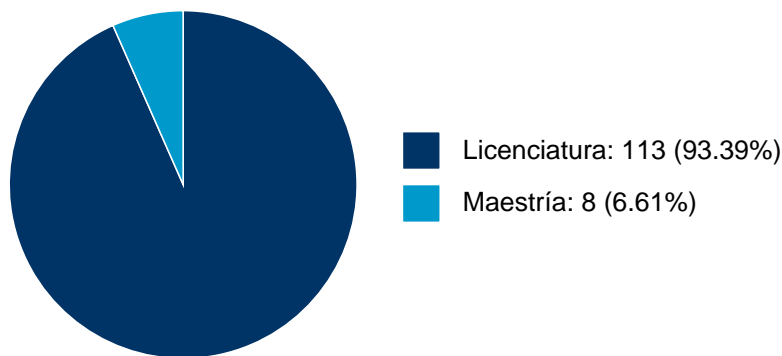

DOCENCIA IMPARTIDA

Histórico de docencia

#	Nivel titulación	Asignatura	Entidad	Alumnos	Semestre
1	Licenciatura	FILOSOFIA DE LA HISTORIA	Facultad de Estudios Superiores "Acatlán"	20	2023-2
2	Licenciatura	EUROPA SIGLOS XVI XVIII	Facultad de Estudios Superiores "Acatlán"	18	2023-2
3	Licenciatura	EUROPA SIGLOS XVI XVIII	Facultad de Estudios Superiores "Acatlán"	21	2023-2
4	Licenciatura	EUROPA SIGLO XIX	Facultad de Estudios Superiores "Acatlán"	34	2023-1
5	Licenciatura	TALLER DE INVESTIGACION	Facultad de Estudios Superiores "Acatlán"	10	2023-1
6	Licenciatura	HISTORIA Y CIENCIAS SOCIALES	Facultad de Estudios Superiores "Acatlán"	19	2023-1
7	Licenciatura	HISTORIA Y CIENCIAS SOCIALES	Facultad de Estudios Superiores "Acatlán"	50	2023-1
8	Licenciatura	FILOSOFIA DE LA HISTORIA	Facultad de Estudios Superiores "Acatlán"	31	2022-2
9	Licenciatura	EUROPA SIGLOS XVI XVIII	Facultad de Estudios Superiores "Acatlán"	41	2022-2
10	Licenciatura	EUROPA SIGLOS XVI XVIII	Facultad de Estudios Superiores "Acatlán"	48	2022-2
11	Licenciatura	EUROPA SIGLO XIX	Facultad de Estudios Superiores "Acatlán"	20	2022-1