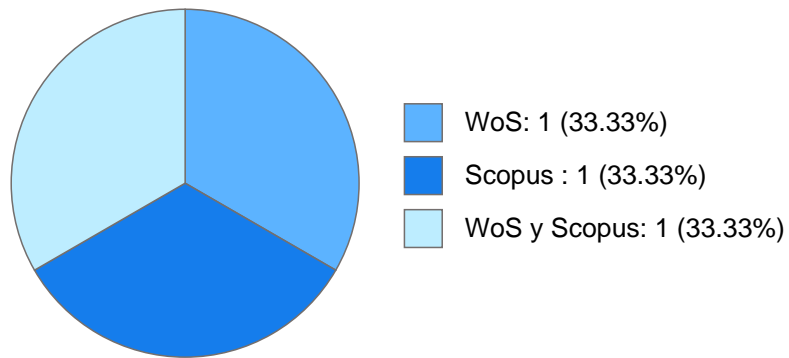

DOCUMENTOS EN REVISTAS

Histórico de Documentos

#	Título	Autores	Revista	Año
1	Alternative activation modifies macrophage resistance to Mycobacterium bovis	Uziel Castillo Velazquez ELIHU ARANDAY CORTES JOSE ANGEL GUADALUPE GUTIERREZ PABELLO	VETERINARY MICROBIOLOGY	2011