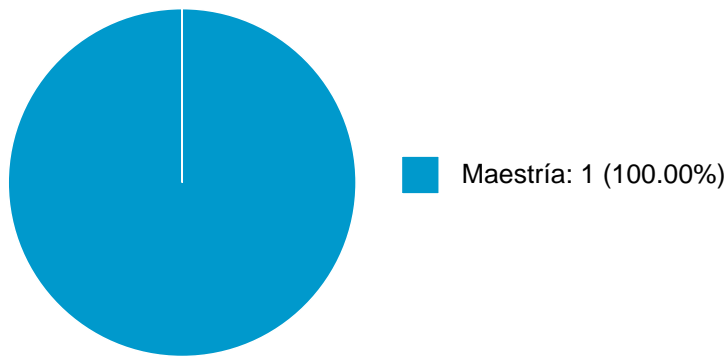

ANA MARIA TORRES ARROYO

Sistema Integral de Información Académica
Dirección General de Evaluación Institucional
Reporte de Producción Académica

ANA MARIA TORRES ARROYO

PARTICIPACIÓN EN TESIS

No se encuentran registros en la base de datos de TESIUNAM asociados a:

ANA MARIA TORRES ARROYO

ANA MARIA TORRES ARROYO

DOCENCIA IMPARTIDA

Histórico de docencia

#	Nivel titulación	Asignatura	Entidad	Alumnos	Semestre
1	Maestría	SEMINARIO DE INVESTIGACION DE ARTE DEL SIGLO XX	Facultad de Filosofía y Letras	11	2008-2