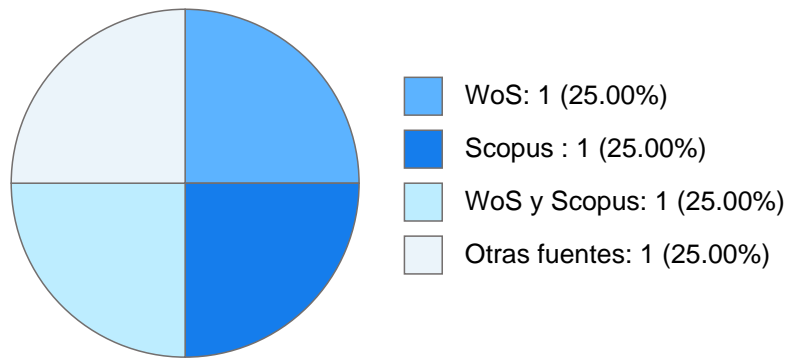

DOCUMENTOS EN REVISTAS

Histórico de Documentos

#	Título	Autores	Revista	Año
1	Groundwater flow systems and fluoride content in the water of Tenextepango, Morelos, Mexico	RAFAEL HUIZAR ALVAREZ GRICELDA GABRIELA VARELA GONZALEZ Magdalena Espinoza Jaramillo	REVISTA MEXICANA DE CIENCIAS GEOLOGICAS	2014
2	Sistemas de flujo subterráneo y contenido de fluoruro en el agua de Tenextepango, Morelos, México	RAFAEL HUIZAR ALVAREZ GRICELDA GABRIELA VARELA GONZALEZ Jaramillo M.E.	REVISTA MEXICANA DE CIENCIAS GEOLOGICAS	2014