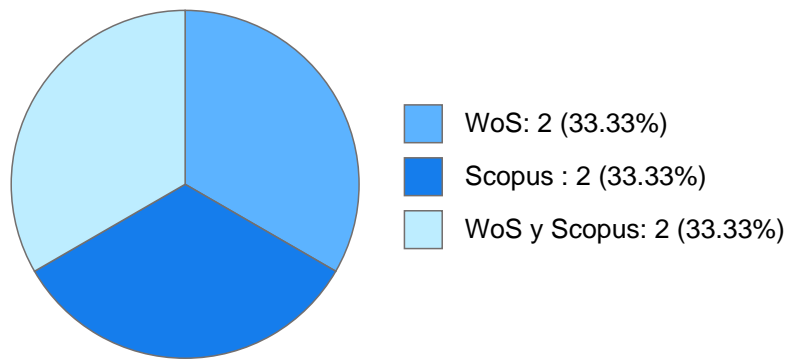

MARIA DEL RIO FRANCOS

DOCUMENTOS EN REVISTAS

Histórico de Documentos

#	Título	Autores	Revista	Año
1	Symmetry Type Graphs of Polytopes and Maniplaxes	MARIA DEL RIO FRANCOS ISABEL ALICIA HUBARD ESCALERA MICAEL ALEXI TOLEDO ROY et al.	ANNALS OF COMBINATORIC S	2015
2	The graphicahedron	MARTHA GABRIELA ARAUJO PARDO MARIA DEL RIO FRANCOS MARIANA LOPEZ DUDET et al.	EUROPEAN JOURNAL OF COMBINATORIC S	2010