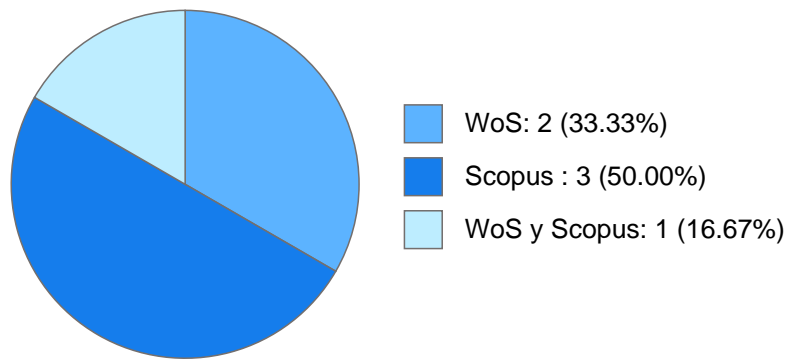

MARTHA CUEVAS GARCIA

DOCUMENTOS EN REVISTAS

Histórico de Documentos

#	Título	Autores	Revista	Año
1	The royal tomb of the Temple XVIII-A in Palenque, Chiapas	MARTHA CUEVAS GARCIA Couoh Hernández L.R.	Arqueología Mexicana	2015
2	Paleocene fishes from palenque, Chiapas, southeastern Mexico	JESUS ALVARADO ORTEGA MARTHA CUEVAS GARCIA Maria del Pilar MelgarejoDamian et al.	PALAEONTOLOGIA ELECTRONICA	2015
3	Calcareous fossil inclusions and rock-source of Maya lime plaster from the Temple of the Inscriptions, Palenque, Mexico	Francisco Riquelme JESUS ALVARADO ORTEGA MARTHA CUEVAS GARCIA et al.	JOURNAL OF ARCHAEOLOGICAL SCIENCE	2012