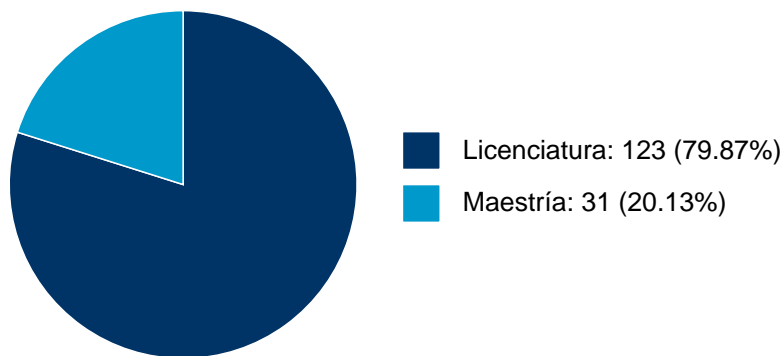

DOCENCIA IMPARTIDA

Histórico de docencia

#	Nivel titulación	Asignatura	Entidad	Alumnos	Semestre
1	Maestría	SEMINARIO DE INVESTIGACIÓN 2	Facultad de Filosofía y Letras	3	2023-2
2	Maestría	SEMINARIO DE INVESTIGACIÓN 1	Facultad de Filosofía y Letras	3	2023-1
3	Maestría	SEMINARIO DE INVESTIGACIÓN 2	Facultad de Filosofía y Letras	1	2022-2
4	Maestría	SEMINARIO DE INVESTIGACIÓN 2	Facultad de Filosofía y Letras	2	2022-2
5	Maestría	SEMINARIO DE INVESTIGACIÓN EN FILOSOFÍA POLÍTICA 2	Facultad de Filosofía y Letras	1	2022-2
6	Licenciatura	ETICA 2	Facultad de Filosofía y Letras	30	2022-2
7	Licenciatura	TEXTOS FILOSOFICOS 8	Facultad de Filosofía y Letras	16	2022-2
8	Licenciatura	SEMINARIO DE TESIS 2	Facultad de Filosofía y Letras	8	2022-2
9	Licenciatura	ETICA 1	Facultad de Filosofía y Letras	25	2022-1
10	Licenciatura	TEXTOS FILOSOFICOS 7	Facultad de Filosofía y Letras	20	2022-1
11	Licenciatura	SEMINARIO DE TESIS 1	Facultad de Filosofía y Letras	7	2022-1