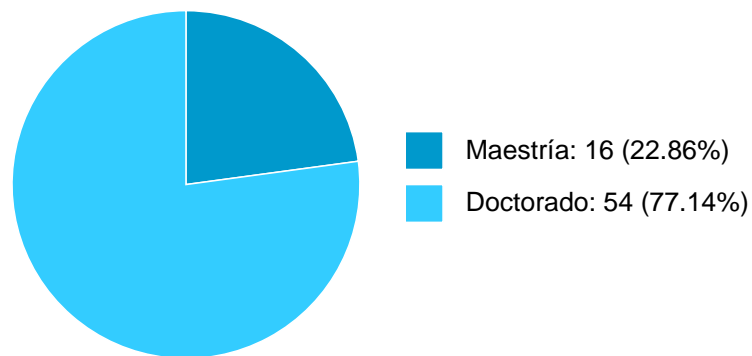

TUTORIAS EN POSGRADO

Histórico de tutorías en posgrado

#	Entidad	Nivel	Plan de estudios	Año	Semestre
1	Facultad de Filosofía y Letras	Doctorado	Doctorado en Filosofía de la Ciencia	2021	2021-2
2	Facultad de Filosofía y Letras	Doctorado	Doctorado en Filosofía de la Ciencia	2021	2021-2
3	Facultad de Filosofía y Letras	Maestría	Maestría en Filosofía	2021	2021-2
4	Facultad de Filosofía y Letras	Doctorado	Doctorado en Filosofía	2021	2021-2
5	Facultad de Filosofía y Letras	Doctorado	Doctorado en Filosofía	2020	2020-2
6	Facultad de Filosofía y Letras	Doctorado	Doctorado en Filosofía de la Ciencia	2020	2020-2
7	Facultad de Filosofía y Letras	Maestría	Maestría en Filosofía	2020	2021-1
8	Facultad de Filosofía y Letras	Maestría	Maestría en Filosofía	2020	2020-2
9	Facultad de Filosofía y Letras	Maestría	Maestría en Filosofía	2020	2020-2
10	Facultad de Filosofía y Letras	Doctorado	Doctorado en Filosofía de la Ciencia	2020	2021-1
11	Facultad de Filosofía y Letras	Maestría	Maestría en Filosofía	2019	2019-2