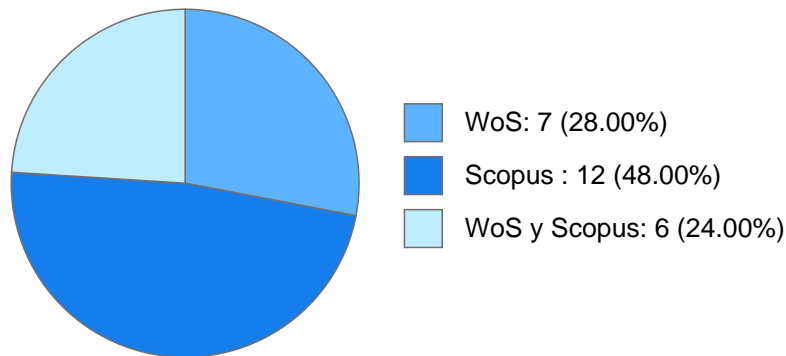

DOCUMENTOS EN REVISTAS

Histórico de Documentos

#	Título	Autores	Revista	Año
1	Application of the Thiocyanate-Thiourea System for the Leaching of Copper Present in Tailings from Pachuca, Hidalgo, Mexico	MONICA GOMEZ SALAZAR Hernández E.J.M. Pérez M.R. et al.	Minerals Metals & Materials Series	2024
2	Identidades plurales, menosprecio y conciencia narrativa desde el pluralismo y el pragmatismo	MONICA GOMEZ SALAZAR	En-Claves Del Pensamiento	2024
3	Re-thinking Rorty's Ethical-Political Pragmatism from Perspectivism and Language Games	MONICA GOMEZ SALAZAR	Contemporary Pragmatism	2021
4	Justification and Notion of Truth	MONICA GOMEZ SALAZAR	European Journal Of Pragmatism And American Philosophy	2019
5	Justificación Y Noción De Verdad	MONICA GOMEZ SALAZAR	European Journal Of Pragmatism And American Philosophy	2019