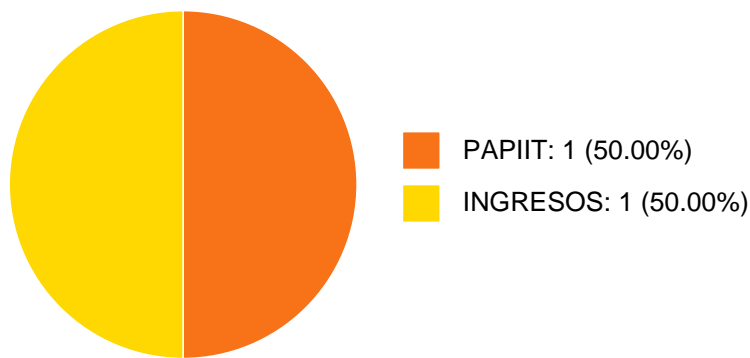

PARTICIPACIÓN EN PROYECTOS

Histórico de participación en proyectos

#	Nombre	Participantes	Fuente	Fecha inicio	Fecha fin
1	Sofística y pragmatismo	MONICA GOMEZ SALAZAR	Recursos PAPIIT	01-01-2017	31-12-2019
2	Seminario de Investigación sobre Sociedad del Conocimiento y Diversidad Cultural.	MONICA GOMEZ SALAZAR	Ingresos Propios	01-03-2021	28-02-2025