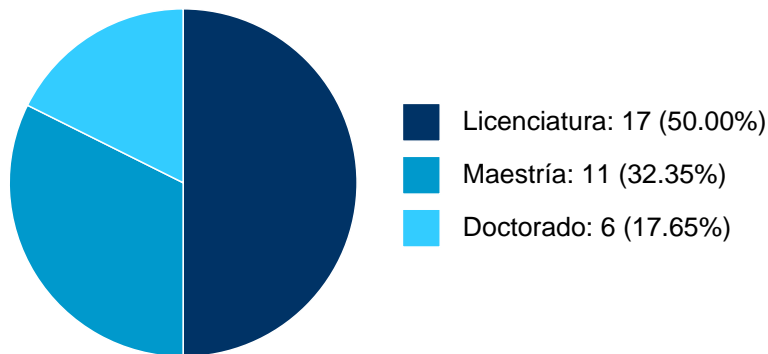

PARTICIPACIÓN EN TESIS

Histórico de Colaboraciones en Tesis

#	Título del documento	Tipo de Tesis	Sinodales	Autores	Entidad	Año
1	¿Autonomía o alonomía morales? : una aproximación filosófica al diálogo como alternativa frente a la polarización en el debate internacional en torno a los derechos humanos	Tesis de Doctorado	MONICA GOMEZ SALAZAR,	JORGE ARMANDO REYES ESCOBAR, Genina Cervantes, Víctor Manuel,	Facultad de Filosofía y Letras,	2022
2	El método del equilibrio reflexivo en la filosofía de Nelson Goodman	Tesis de Licenciatura	MONICA GOMEZ SALAZAR,	Sánchez Arrieta, Miguel Adrián,	Facultad de Filosofía y Letras,	2022
3	El empirismo social, ¿un modelo epistemológico para el desarrollo democrático de la ciencia?	Tesis de Licenciatura	MONICA GOMEZ SALAZAR,	Sánchez López, Biani Paola,	Facultad de Filosofía y Letras,	2022
4	Estudio de los aspectos teóricos y prácticos en la dinámica epistémica de las prácticas científicas con células troncales	Tesis de Doctorado	MONICA GOMEZ SALAZAR,	Gómez Montalvo, Ana Isabel,	Facultad de Filosofía y Letras,	2021