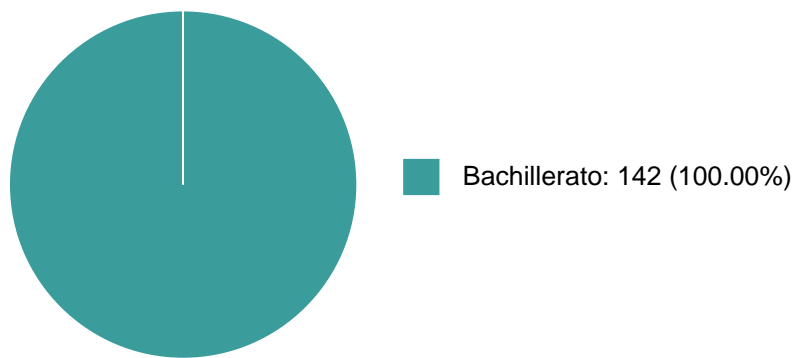

MARCO ANTONIO CAMACHO CRISPIN

MARCO ANTONIO CAMACHO CRISPIN

DOCENCIA IMPARTIDA

Histórico de docencia

#	Nivel titulación	Asignatura	Entidad	Alumnos	Semestre
1	Bachillerato	FILOSOFIA II	Escuela Nacional Colegio de Ciencias y Humanidades "Vallejo"	46	2023-2
2	Bachillerato	FILOSOFIA II	Escuela Nacional Colegio de Ciencias y Humanidades "Vallejo"	43	2023-2
3	Bachillerato	FILOSOFIA II	Escuela Nacional Colegio de Ciencias y Humanidades "Vallejo"	46	2023-2
4	Bachillerato	FILOSOFIA II	Escuela Nacional Colegio de Ciencias y Humanidades "Vallejo"	43	2023-2
5	Bachillerato	FILOSOFIA I	Escuela Nacional Colegio de Ciencias y Humanidades "Vallejo"	45	2023-1
6	Bachillerato	FILOSOFIA I	Escuela Nacional Colegio de Ciencias y Humanidades "Vallejo"	43	2023-1
7	Bachillerato	FILOSOFIA I	Escuela Nacional Colegio de Ciencias y Humanidades "Vallejo"	43	2023-1
8	Bachillerato	FILOSOFIA I	Escuela Nacional Colegio de Ciencias y Humanidades "Vallejo"	42	2023-1