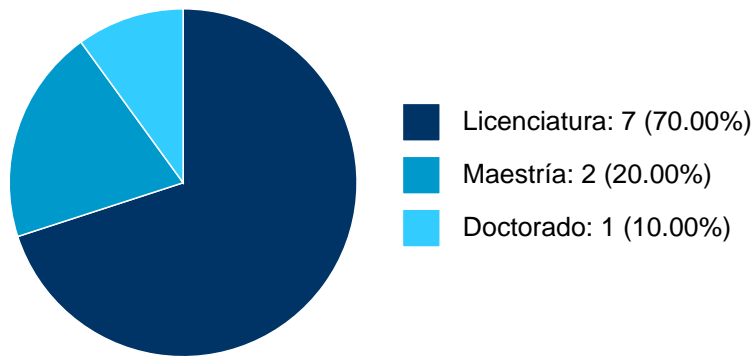

Sistema Integral de Información Académica
Dirección General de Evaluación Institucional
Reporte de Producción Académica

ANDREA BERENICE RODRIGUEZ FIGUEROA

6	El paisaje y la vivienda indígena en México.	ANDREA BERENICE RODRIGUEZ FIGUEROA	Presupuesto de la UNAM asignado a la Dependencia	01-01-2018	14-12-2030
---	--	------------------------------------	--	------------	------------

PARTICIPACIÓN EN TESIS

Histórico de Colaboraciones en Tesis

#	Título del documento	Tipo de Tesis	Sinodales	Autores	Entidad	Año
1	Las batallas rituales entre los antiguos nahuas	Tesis de Doctorado	ANDREA BERENICE RODRIGUEZ FIGUEROA,	Díaz Barriga Cuevas, Amós Alejandro,	Facultad de Arquitectura,	2021
2	Mapa de zonas potenciales de reforestación en la localidad de Mier y Terán, Oaxaca, con la especie Chiranthodendron pentadactylon : especie con importancia histórica, patrimonial y biológica	Tesis de Licenciatura	ERIKA MIRANDA LINARES,	ANDREA BERENICE RODRIGUEZ FIGUEROA, Escutia Aguilar, Daphne Melisa,	Facultad de Arquitectura,	2021
3	El día de muertos y la casa tradicional de Santa Cruz Nundaco en la Mixteca Alta	Tesis de Maestría	ANDREA BERENICE RODRIGUEZ FIGUEROA,	Feria Pérez, Carlos Raúl,	Facultad de Arquitectura,	2019