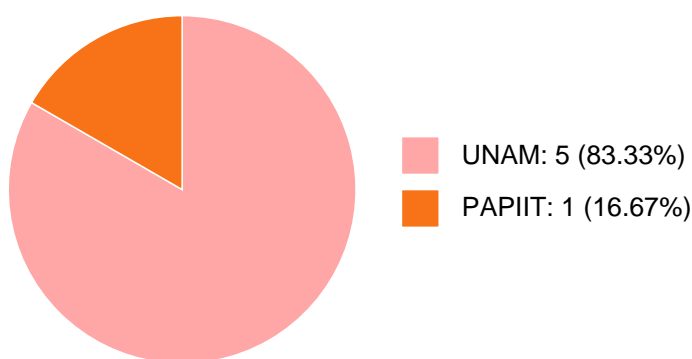

PARTICIPACIÓN EN PROYECTOS

Histórico de participación en proyectos

#	Nombre	Participantes	Fuente	Fecha inicio	Fecha fin
1	La traducción de la obra sahumantina desde una perspectiva lingüística. Los edificios en la obra sahumantina	ANDREA BERENICE RODRIGUEZ FIGUEROA	Presupuesto de la UNAM asignado a la Dependencia	01-01-2018	31-12-2019
2	La noción de jardín para los nahuas de la cuenca de México. Una descripción e interpretación arquitectónica pasisajística y lingüística desde el náhuatl clásico y el castellano novohispano.	ANDREA BERENICE RODRIGUEZ FIGUEROA	Presupuesto de la UNAM asignado a la Dependencia	01-01-2018	31-12-2019
3	Jardines históricos y patrimoniales de México: los jardines prehispánicos.	ANDREA BERENICE RODRIGUEZ FIGUEROA	Recursos PAPIIT	01-01-2019	31-12-2021
4	Jardines históricos y patrimoniales de México: los jardines prehispánicos. Títulos de Tetzcotzingo.	ANDREA BERENICE RODRIGUEZ FIGUEROA	Presupuesto de la UNAM asignado a la Dependencia	01-06-2023	14-12-2026
5	La traducción de la obra Sahaguntina desde una perspectiva lingüística y arquitectónica. La primera veintena.	ANDREA BERENICE RODRIGUEZ FIGUEROA	Presupuesto de la UNAM asignado a la Dependencia	01-06-2023	06-12-2026