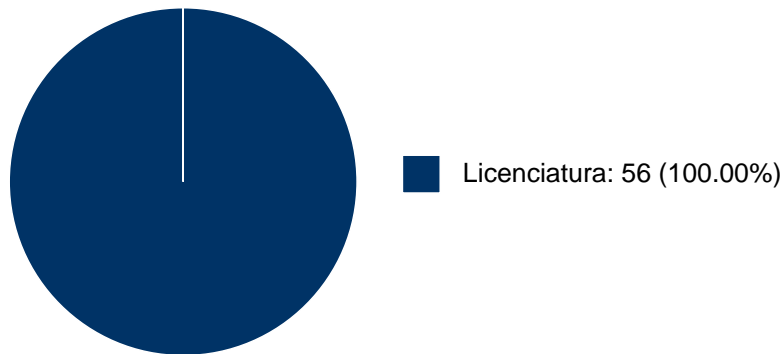

RIGOBERTO FERNANDEZ LIMA

DOCENCIA IMPARTIDA

Histórico de docencia

#	Nivel titulación	Asignatura	Entidad	Alumnos	Semestre
1	Licenciatura	INTERVENCION PSICOEDUCATIVA	Facultad de Estudios Superiores "Zaragoza"	10	2024-2
2	Licenciatura	INTERVENCION PSICOEDUCATIVA	Facultad de Estudios Superiores "Zaragoza"	11	2024-2
3	Licenciatura	TEORIAS PSICOEDUCATIVAS	Facultad de Estudios Superiores "Zaragoza"	62	2024-2
4	Licenciatura	TEORIAS PSICOEDUCATIVAS	Facultad de Estudios Superiores "Zaragoza"	63	2024-2
5	Licenciatura	CREATIVIDAD Y MI PROYECTO DE VIDA	Facultad de Estudios Superiores "Zaragoza"	42	2024-1
6	Licenciatura	INTERVENCION EN DESARROLLO HUMANO	Facultad de Estudios Superiores "Zaragoza"	10	2024-1
7	Licenciatura	HABILID.Y DESTREZ.EN LA COMUN.ORAL	Facultad de Estudios Superiores "Zaragoza"	32	2023-2
8	Licenciatura	INTERVENCION PSICOEDUCATIVA	Facultad de Estudios Superiores "Zaragoza"	10	2023-2
9	Licenciatura	TEORIAS PSICOEDUCATIVAS	Facultad de Estudios Superiores "Zaragoza"	64	2023-2
10	Licenciatura	TEORIAS PSICOEDUCATIVAS	Facultad de Estudios Superiores "Zaragoza"	61	2023-2
11	Licenciatura	FILOSOFIA DE LA CIENCIA	Facultad de Estudios Superiores "Zaragoza"	58	2023-1
12	Licenciatura	INTERVENCION EN DESARROLLO HUMANO	Facultad de Estudios Superiores "Zaragoza"	11	2023-1