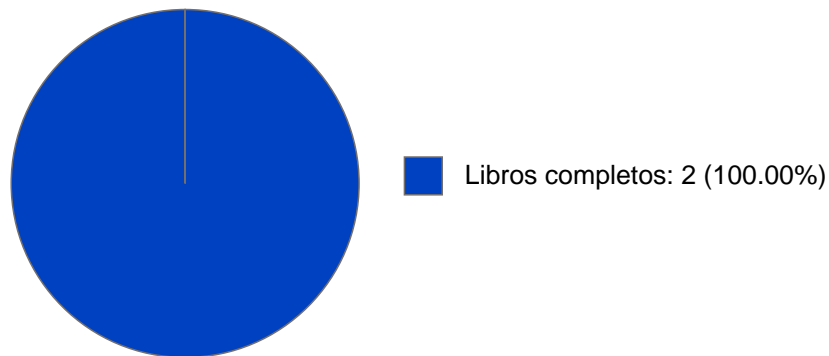

RIGOBERTO FERNANDEZ LIMA

LIBROS Y CAPITULOS CON ISBN

Obras con registro ISBN

#	Título	Autores	Alcance	Año	ISBN
1	Cuaderno de problematizaciones	MARIA GUADALUPE OLIVIER TELLEZ RIGOBERTO FERNANDEZ LIMA MONICA LOZANO MEDINA et al.	Libro Completo	2022	9786074134551
2	Intervenciones psicológicas	EDUARDO ALEJANDRO ESCOTTO CORDOVA ANA LILIA MUÑOZ CORONA MAGDALENA CRISTINA HERNANDEZ RODRIGUEZ et al.	Libro Completo	2020	9786073030151